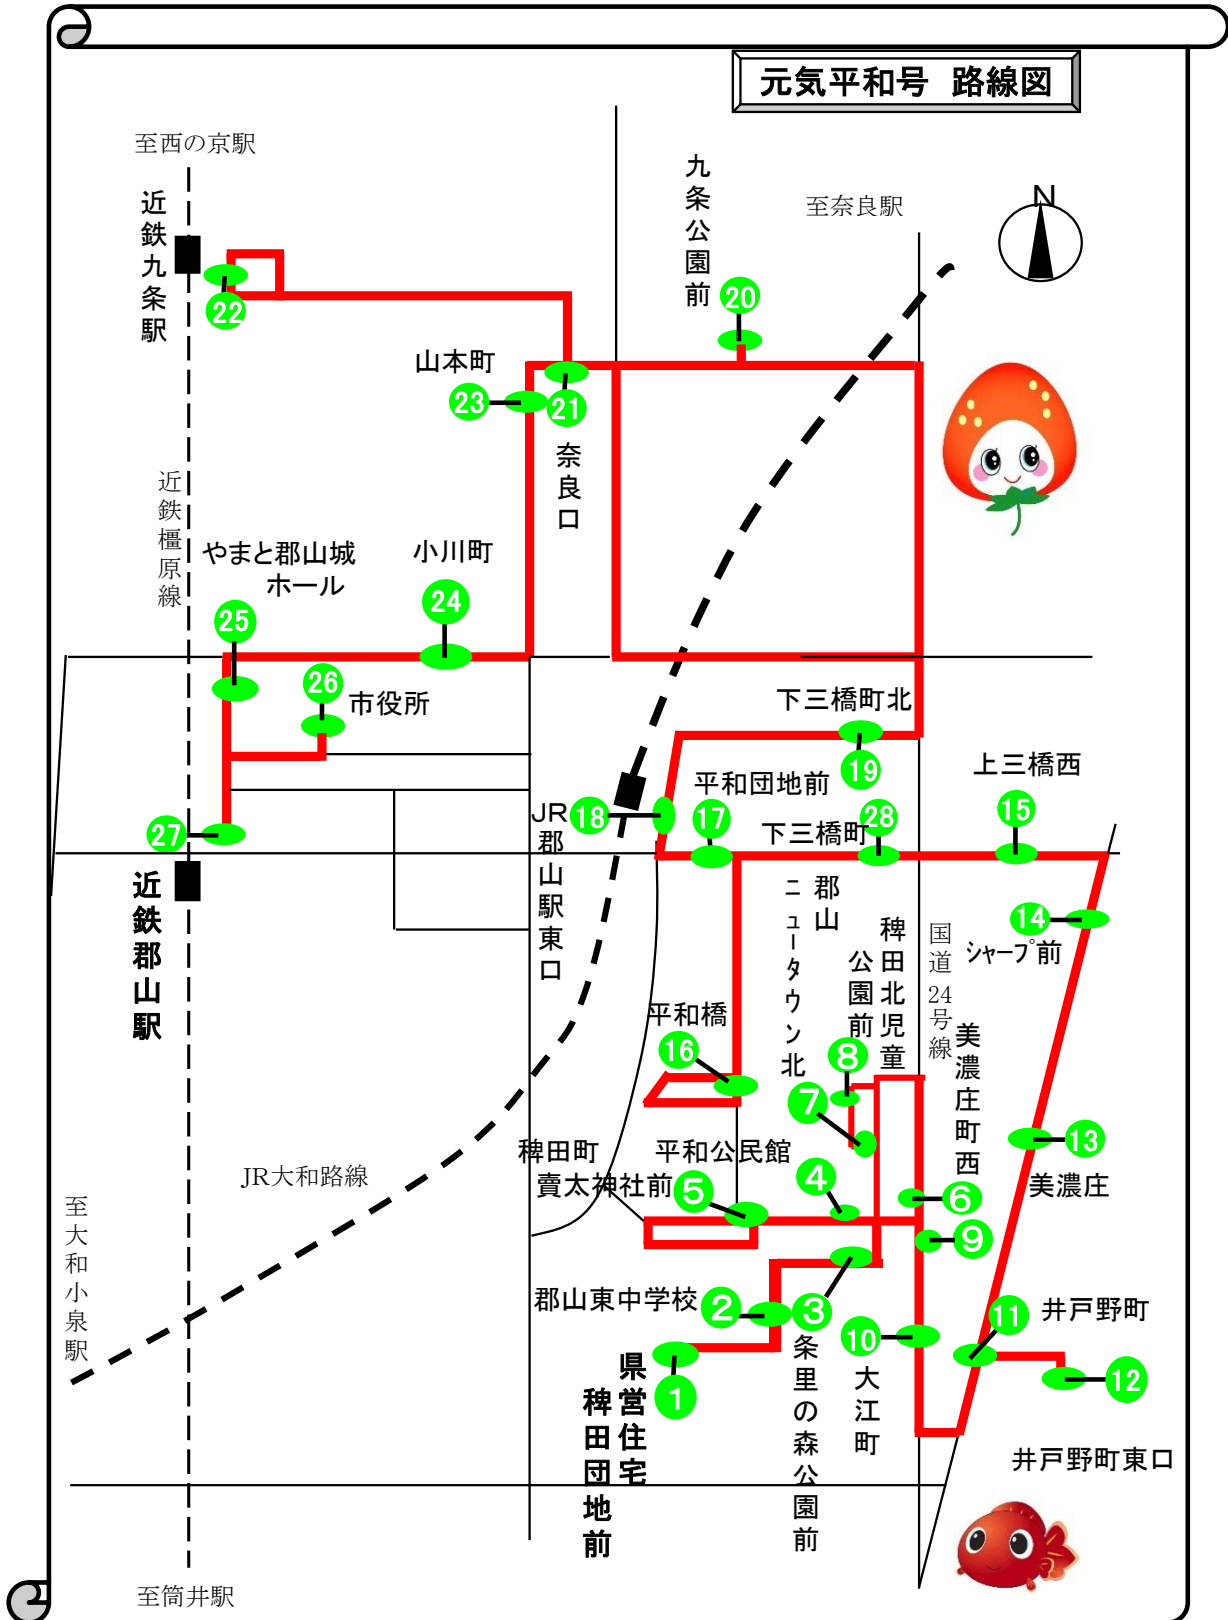

大和郡山市コミュニティバス「元気平和号」のご案内

【運賃】(R8.4.1改定)

1回乗車につき200円(障害者※1と介護者※2及び小学生は半額、未就学児は無料)

※1 身体障害者手帳・療育手帳・精神障害者保健福祉手帳保持者。

※2 第1種障害者及び精神障害者保健福祉手帳1級の方の介護者。

【運行日】

月～金曜日(土、日、祝日および12月29日～1月3日は運休)

★裏面に時刻表があります。

コミュニティバス「元気平和号」のご案内

●時刻表(R5.7.31改正)

順路	番号	停留所名	第1便	第2便	第3便	第4便
運行順路	1	県営住宅稗田団地前	7:30	9:10	12:40	15:30
	2	郡山東中学校	7:31	9:11	12:41	15:31
	3	条里の森公園前	7:32	9:12	12:42	15:32
	4	平和公民館	-	9:14	12:44	15:34
	5	稗田町賣太神社前	-	9:15	12:45	15:35
	6	美濃庄町西	7:34	9:19	12:49	15:39
	7	郡山ニュータリソ北	7:36	9:21	12:51	15:41
	8	稗田北児童公園前	7:36	9:21	12:51	15:41
	9	美濃庄町西	7:39	9:24	12:54	15:44
	10	大江町	7:39	9:24	12:54	15:44
	11	井戸野町	7:40	9:25	12:55	15:45
	12	井戸野町東口	7:44	9:29	12:59	15:49
	13	美濃庄	7:47	9:32	13:02	15:52
	14	シャープ前	7:50	9:35	13:05	15:55
	15	上三橋西	7:52	9:37	13:07	15:57
	28	下三橋町	7:55	9:40	13:10	16:00
	16	平和橋	7:57	9:42	13:12	16:02
	17	平和団地前	8:02	9:47	13:17	16:07
	18	JR郡山駅東口	8:06	9:51	13:21	16:11
	19	下三橋町北	8:08	9:53	13:23	16:13
	20	九条公園前	8:17	10:02	13:32	16:22
	21	奈良良口	8:19	10:04	13:34	16:24
	22	近鉄九条駅	8:21	10:06	13:36	16:26
	23	山本町	8:23	10:08	13:38	16:28
	24	小川町	8:24	10:09	13:39	16:29
	25	やまと郡山城ホール	8:26	10:11	13:41	16:31
	26	市役所	8:28	10:13	13:43	16:33
27	近鉄郡山駅	8:34	10:19	13:49	16:39	
-	発車時間待ち(停車)		-	-	-	-
27	近鉄郡山駅	-	10:35	14:05	16:55	
26	市役所	-	10:37	14:07	16:57	
25	やまと郡山城ホール	-	10:39	14:09	16:59	
24	小川町	-	10:41	14:11	17:01	
23	山本町	-	10:42	14:12	17:02	
22	近鉄九条駅	-	10:44	14:14	17:04	
21	奈良良口	-	10:46	14:16	17:06	
20	九条公園前	-	10:49	14:19	17:09	
19	下三橋町北	-	10:55	14:25	17:15	
18	JR郡山駅東口	-	10:59	14:29	17:19	
17	平和団地前	-	11:01	14:31	17:21	
16	平和橋	-	11:03	14:33	17:23	
28	下三橋町	-	11:08	14:38	17:28	
15	上三橋西	-	11:11	14:41	17:31	
14	シャープ前	-	11:13	14:43	17:33	
13	美濃庄	-	11:14	14:44	17:34	
12	井戸野町東口	-	11:18	14:48	17:38	
11	井戸野町	-	11:20	14:50	17:40	
10	大江町	-	11:22	14:52	17:42	
6	美濃庄町西	-	11:23	14:53	17:43	
7	郡山ニュータリソ北	-	11:25	14:55	17:45	
8	稗田北児童公園前	-	11:26	14:56	17:46	
4	平和公民館	-	11:29	14:59	17:49	
5	稗田町賣太神社前	-	11:30	15:00	17:50	
3	条里の森公園前	-	11:33	15:03	17:53	
2	郡山東中学校	-	11:34	15:04	17:54	
1	県営住宅稗田団地前	-	11:39	15:09	17:59	