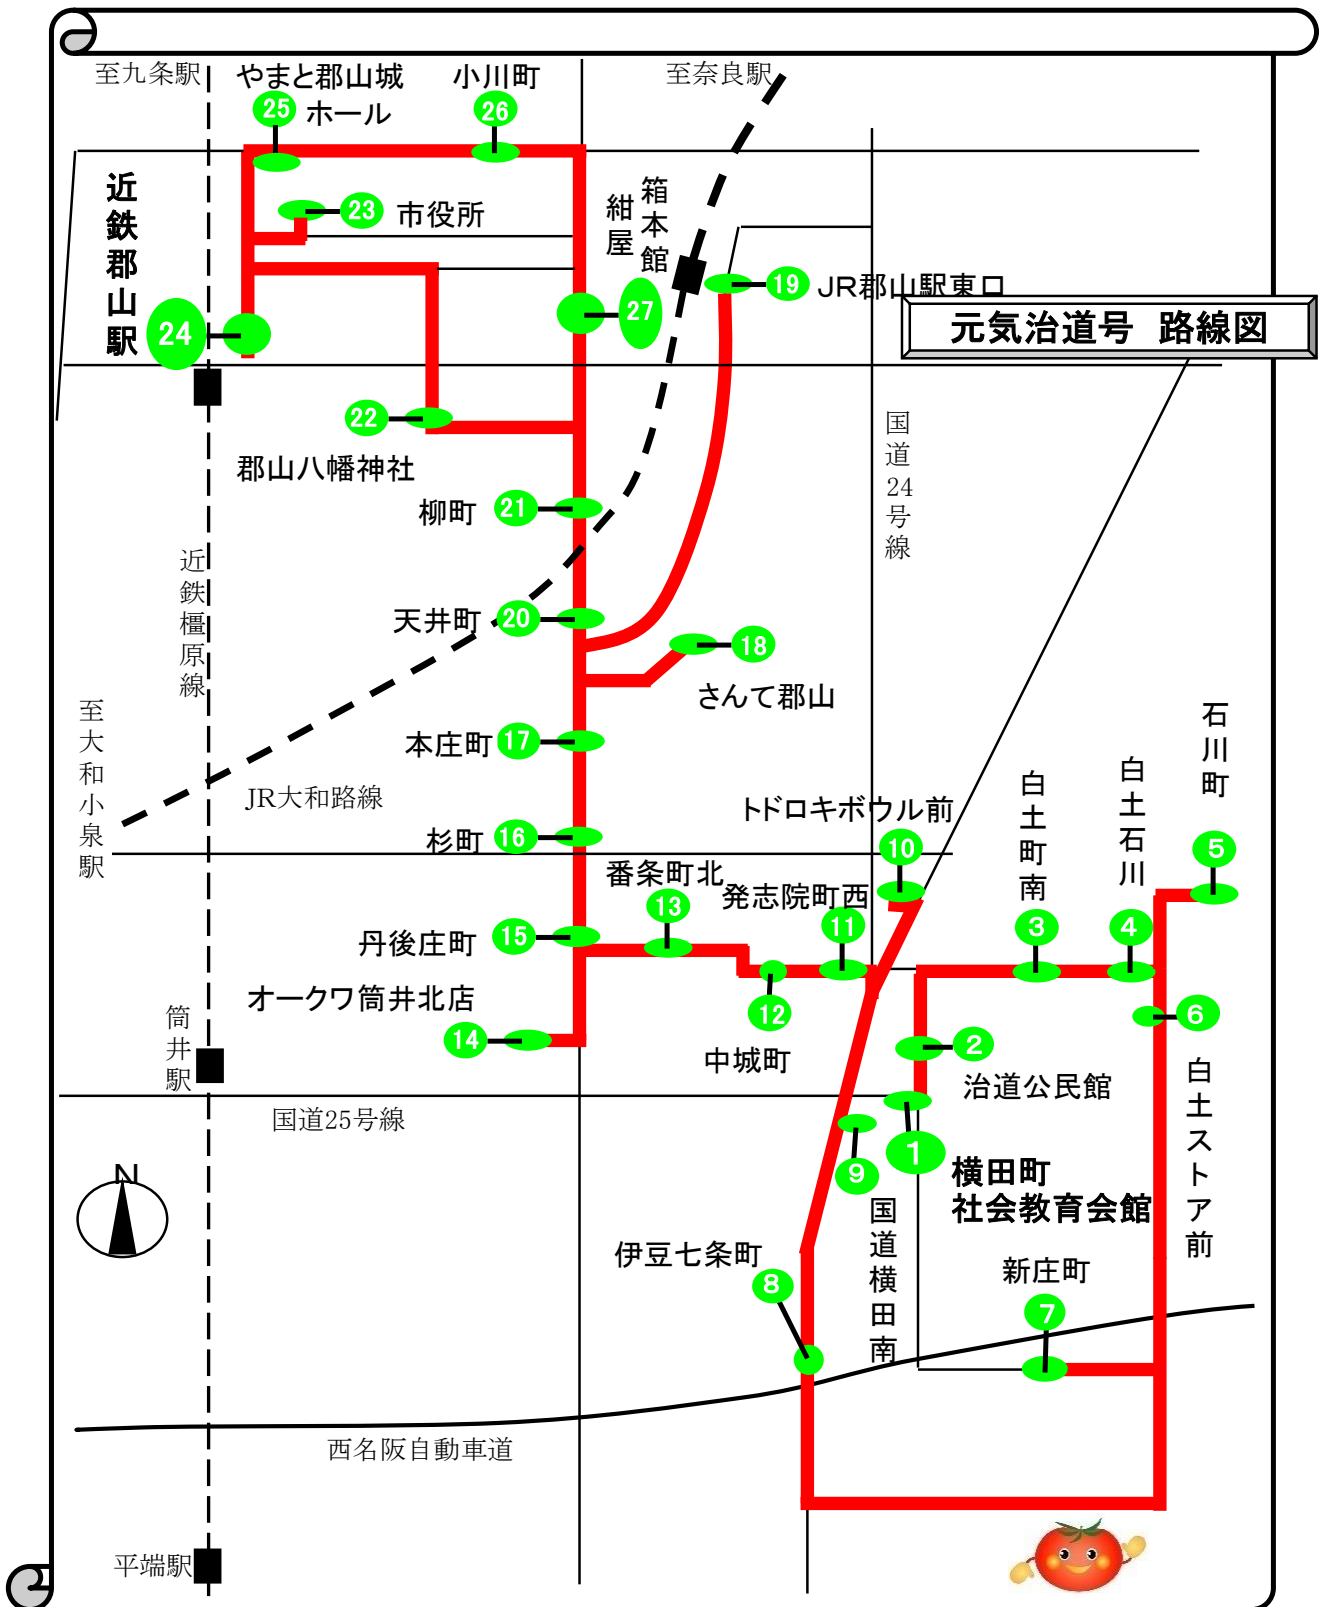

(令和8年4月1日時点)

大和郡山市コミュニティバス「元気治道号」のご案内

【運賃】(R8.4.1改定)

1回乗車につき200円(障害者※1と介護者※2及び小学生は半額、未就学児は無料)

※1 身体障害者手帳・療育手帳・精神障害者保健福祉手帳保持者。

※2 第1種障害者及び精神障害者保健福祉手帳1級の方の介護者。

【運行日】

月～金曜日(土、日、祝日および12月29日～1月3日は運休)

★裏面に時刻表があります。

コミュニティバス「元気治道号」のご案内

● 時刻表 (R7.7.14改正)

順路	番号	停留所名	第1便	第2便	第3便	
運行順路	1	横田町社会教育会館	8:45	11:45	15:00	
	2	治道公民館	8:47	11:47	15:02	
	4	白土石川	8:50	11:50	15:05	
	5	石川町	8:52	11:52	15:07	
	7	新庄町	8:57	11:57	15:12	
	8	伊豆七条町	9:02	12:02	15:17	
	10	トドロキボウル前	着	9:07	12:07	15:22
			発	9:10	12:10	15:25
	11	発志院町西	9:12	12:12	15:27	
	12	中城町	9:13	12:13	15:28	
	13	番条町北	9:15	12:15	15:30	
	14	オークワ筒井北店	着	9:18	12:18	15:33
			発	9:20	12:20	15:35
	15	丹後庄町	9:22	12:22	15:37	
	16	杉町	9:23	12:23	15:38	
	17	本庄町	9:24	12:24	15:39	
	18	さんて郡山	9:26	12:26	15:41	
	19	JR郡山駅東口	9:32	12:32	15:47	
	20	天井町	9:35	12:35	15:50	
	21	柳町	9:36	12:36	15:51	
	22	郡山八幡神社	9:38	12:38	15:53	
	23	市役所	9:40	12:40	15:55	
	24	近鉄郡山駅	9:48	12:48	16:03	
	-	発車時間待ち(停車)		-	-	-
24	近鉄郡山駅	10:05	13:45	16:45		
23	市役所	10:07	13:47	16:47		
25	やまと郡山城ホール	10:09	13:49	16:49		
26	小川町	10:11	13:51	16:51		
27	箱本館「紺屋」	10:13	13:53	16:53		
21	柳町	10:14	13:54	16:54		
20	天井町	10:15	13:55	16:55		
19	JR郡山駅東口	10:19	13:59	16:59		
18	さんて郡山	10:23	14:03	17:03		
17	本庄町	10:25	14:05	17:05		
16	杉町	10:26	14:06	17:06		
15	丹後庄町	10:27	14:07	17:07		
14	オークワ筒井北店	10:29	14:09	17:09		
13	番条町北	10:32	14:12	17:12		
12	中城町	10:34	14:14	17:14		
11	発志院町西	10:35	14:15	17:15		
10	トドロキボウル前	10:37	14:17	17:17		
9	国道横田南	10:41	14:21	17:21		
8	伊豆七条町	10:42	14:22	17:22		
7	新庄町	10:50	14:30	17:30		
6	白土ストア前	10:54	14:34	17:34		
5	石川町	10:56	14:36	17:36		
3	白土町南	10:58	14:38	17:38		
2	治道公民館	11:01	14:41	17:41		
1	横田町社会教育会館	11:05	14:45	17:45		

交通事情等により運行に遅れが生じる場合がありますが、ご容赦ください。

★裏面に路線図があります。