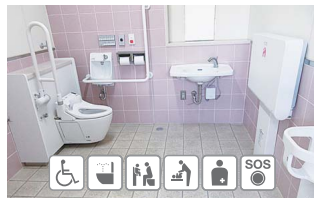

# 大和郡山バリアフリートイレマップ

- 凡例
- 車いす対応トイレ
  - 温水洗浄便座
  - ベビーチェア
  - 多目的シート (おむつ交換など)
  - おむつ交換台
  - オストメイト用設備
  - SOS 呼び出しボタン

**1 城趾公園(西公園)**  
 洗浄装置付き便座を備える単機能型。車いすの転回可能な広さがあります。女性用トイレのみおむつ交換台と小児用小便器があります。

**2 城跡観光トイレ**  
 洗浄装置付き便座、ベビーチェア、おむつ交換台、オストメイト用設備を備える多機能型。車いすの転回可能な広さがあります。

**3 DMG MORI やまと郡山城ホール**  
 洗浄装置付き便座、おむつ交換台を備える多機能型。車いすの転回可能な広さがあります。

**4 元気城下町バスパーク**  
 洗浄装置なし便座、ベビーチェア、おむつ交換台、オストメイト用設備を備える多機能型。車いすの転回可能な広さがあります。

**5 大和郡山市役所**  
 洗浄装置付き便座、ベビーチェア、多目的シート(おむつ交換など)、オストメイト用設備を備える多機能型。車いすの転回可能な広さがあります。

**6 三の丸会館**  
 洗浄装置付き便座、ベビーチェア、おむつ交換台を備える多機能型。車いすの転回可能な広さがあります。

**7 近鉄郡山駅**  
 洗浄装置なし便座、おむつ交換台、オストメイト用設備を備える多機能型。車いすの転回可能な広さがあります。

**8 外堀緑地**  
 洗浄装置付き便座を備える単機能型。車いすの転回可能な広さがあります。

**9 JR郡山駅**  
 洗浄装置なし便座、おむつ交換台、オストメイト用設備を備える多機能型。車いすの転回可能な広さがあります。

**10 市民交流館**  
 洗浄装置付き便座、おむつ交換台を備える多機能型。車いすの転回可能な広さがあります。

**11 大和小泉駅**  
 洗浄装置なし便座、おむつ交換台、オストメイト用設備を備える多機能型。車いすの転回可能な広さがあります。

**12 筒井駅**  
 洗浄装置なし便座、おむつ交換台、オストメイト用設備を備える多機能型。車いすの転回可能な広さがあります。

**13 平端駅**  
 洗浄装置付き便座、おむつ交換台、オストメイト用設備を備える多機能型。車いすの転回可能な広さがあります。