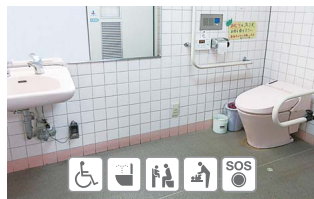

# 大和郡山バリアフリートイレマップ

- 凡例
- 車いす対応トイレ
  - 温水洗浄便座
  - ベビーチェア
  - 多目的シート (おむつ交換など)
  - おむつ交換台
  - オストメイト用設備
  - SOS 呼び出しボタン

**1 城趾公園(西公園)**  
 洗浄装置付き便座を備える単機能型。車いすの転回可能な広さがあります。女性用トイレのみおむつ交換台と小児用小便器があります。

**2 城跡観光トイレ**  
 洗浄装置付き便座、ベビーチェア、おむつ交換台、オストメイト用設備を備える多機能型。車いすの転回可能な広さがあります。

**3 DMG MORI やまと郡山城ホール**  
 洗浄装置付き便座、おむつ交換台を備える多機能型。車いすの転回可能な広さがあります。

**4 元気城下町バスパーク**  
 洗浄装置なし便座、ベビーチェア、おむつ交換台、オストメイト用設備を備える多機能型。車いすの転回可能な広さがあります。

**5 大和郡山市役所**  
 洗浄装置付き便座、ベビーチェア、多目的シート(おむつ交換など)、オストメイト用設備を備える多機能型。車いすの転回可能な広さがあります。

**6 三の丸会館**  
 洗浄装置付き便座、ベビーチェア、おむつ交換台を備える多機能型。車いすの転回可能な広さがあります。

**7 近鉄郡山駅**  
 洗浄装置なし便座、おむつ交換台、オストメイト用設備を備える多機能型。車いすの転回可能な広さがあります。

**8 外堀緑地**  
 洗浄装置付き便座を備える単機能型。車いすの転回可能な広さがあります。

**9 JR郡山駅**  
 洗浄装置なし便座、おむつ交換台、オストメイト用設備を備える多機能型。車いすの転回可能な広さがあります。

**10 市民交流館**  
 洗浄装置付き便座、おむつ交換台を備える多機能型。車いすの転回可能な広さがあります。

**11 大和小泉駅**  
 洗浄装置なし便座、おむつ交換台、オストメイト用設備を備える多機能型。車いすの転回可能な広さがあります。

**12 筒井駅**  
 洗浄装置なし便座、おむつ交換台、オストメイト用設備を備える多機能型。車いすの転回可能な広さがあります。

**13 平端駅**  
 洗浄装置付き便座、おむつ交換台、オストメイト用設備を備える多機能型。車いすの転回可能な広さがあります。