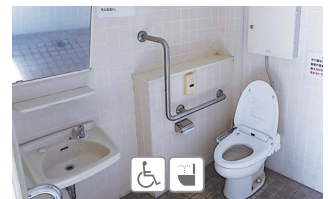

# 大和郡山バリアフリートイレマップ

- 凡例
- 車いす対応トイレ
  - 温水洗浄便座
  - ベビーチェア
  - 多目的シート (おむつ交換など)
  - おむつ交換台
  - オストメイト用設備
  - SOS 呼び出しボタン

**1 城趾公園(西公園)**  
 洗浄装置付き便座を備える単機能型。車いすの転回可能な広さがあります。女性用トイレのみおむつ交換台と小児用小便器があります。

**2 城跡観光トイレ**  
 洗浄装置付き便座、ベビーチェア、おむつ交換台、オストメイト用設備を備える多機能型。車いすの転回可能な広さがあります。

**3 DMG MORI やまと郡山城ホール**  
 洗浄装置付き便座、おむつ交換台を備える多機能型。車いすの転回可能な広さがあります。

**4 元気城下町バスパーク**  
 洗浄装置なし便座、ベビーチェア、おむつ交換台、オストメイト用設備を備える多機能型。車いすの転回可能な広さがあります。

**5 大和郡山市役所**  
 洗浄装置付き便座、ベビーチェア、多目的シート(おむつ交換など)、オストメイト用設備を備える多機能型。車いすの転回可能な広さがあります。

**6 三の丸会館**  
 洗浄装置付き便座、ベビーチェア、おむつ交換台を備える多機能型。車いすの転回可能な広さがあります。

**7 近鉄郡山駅**  
 洗浄装置なし便座、おむつ交換台、オストメイト用設備を備える多機能型。車いすの転回可能な広さがあります。

**8 外堀緑地**  
 洗浄装置付き便座を備える単機能型。車いすの転回可能な広さがあります。

**9 JR郡山駅**  
 洗浄装置なし便座、おむつ交換台、オストメイト用設備を備える多機能型。車いすの転回可能な広さがあります。

**10 市民交流館**  
 洗浄装置付き便座、おむつ交換台を備える多機能型。車いすの転回可能な広さがあります。

**11 大和小泉駅**  
 洗浄装置なし便座、おむつ交換台、オストメイト用設備を備える多機能型。車いすの転回可能な広さがあります。

**12 筒井駅**  
 洗浄装置なし便座、おむつ交換台、オストメイト用設備を備える多機能型。車いすの転回可能な広さがあります。

**13 平端駅**  
 洗浄装置付き便座、おむつ交換台、オストメイト用設備を備える多機能型。車いすの転回可能な広さがあります。