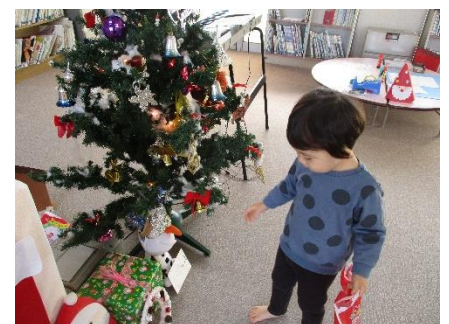

# トマトひろば

(子育て支援未就園児保育)

いもほり

お母さんと一緒に  
うんとこしょ！

大きなおいも、みつけた！

お散歩

何かいるかなあ…

帽子にてんとう虫さんが止まったよ！  
一緒にお散歩行くのかな？

天気のいい日にみんなでお散歩に！  
みんな歩いて楽しいね！

制作遊び

クリスマスのリースを作ったよ！  
松ぼっくりやキラキラをつけて  
とっても素敵なリースができました！

野菜スタンプ！  
お母さんと一緒にトントン  
したよ！

絵の具遊び！  
次はどの色にしようかな？

クリスマス会

みんなが作ったクリスマスリースも飾って  
クリスマス会をしました！

手作りマラカスで歌を歌ったり、  
プレゼントをもらって楽しみました！