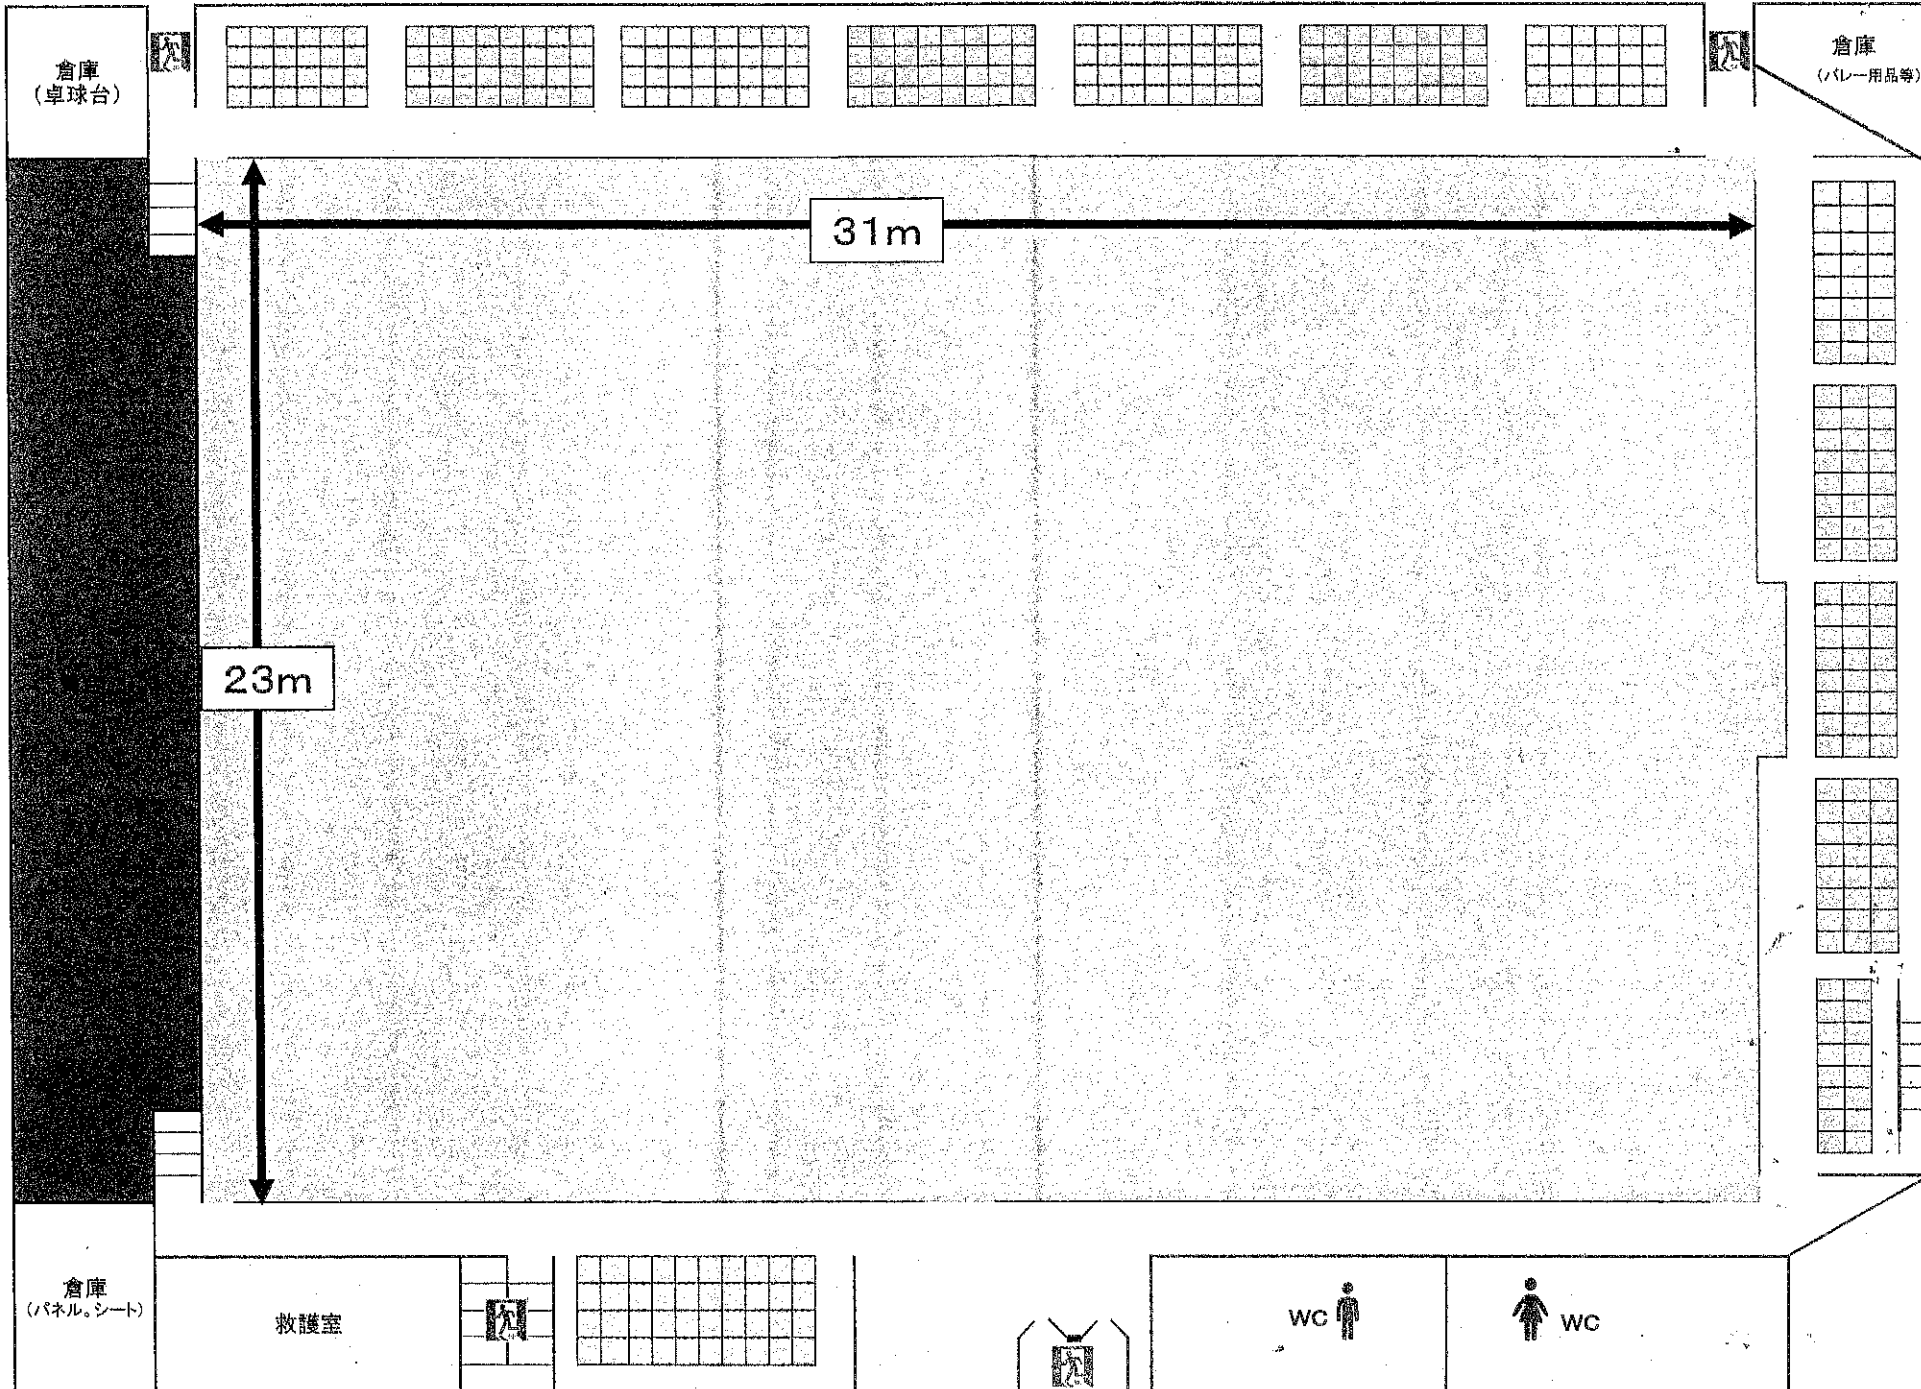

大和郡山市中央公民館概略図

席数	東側	208
	南側	112
	西側	40
	計	360