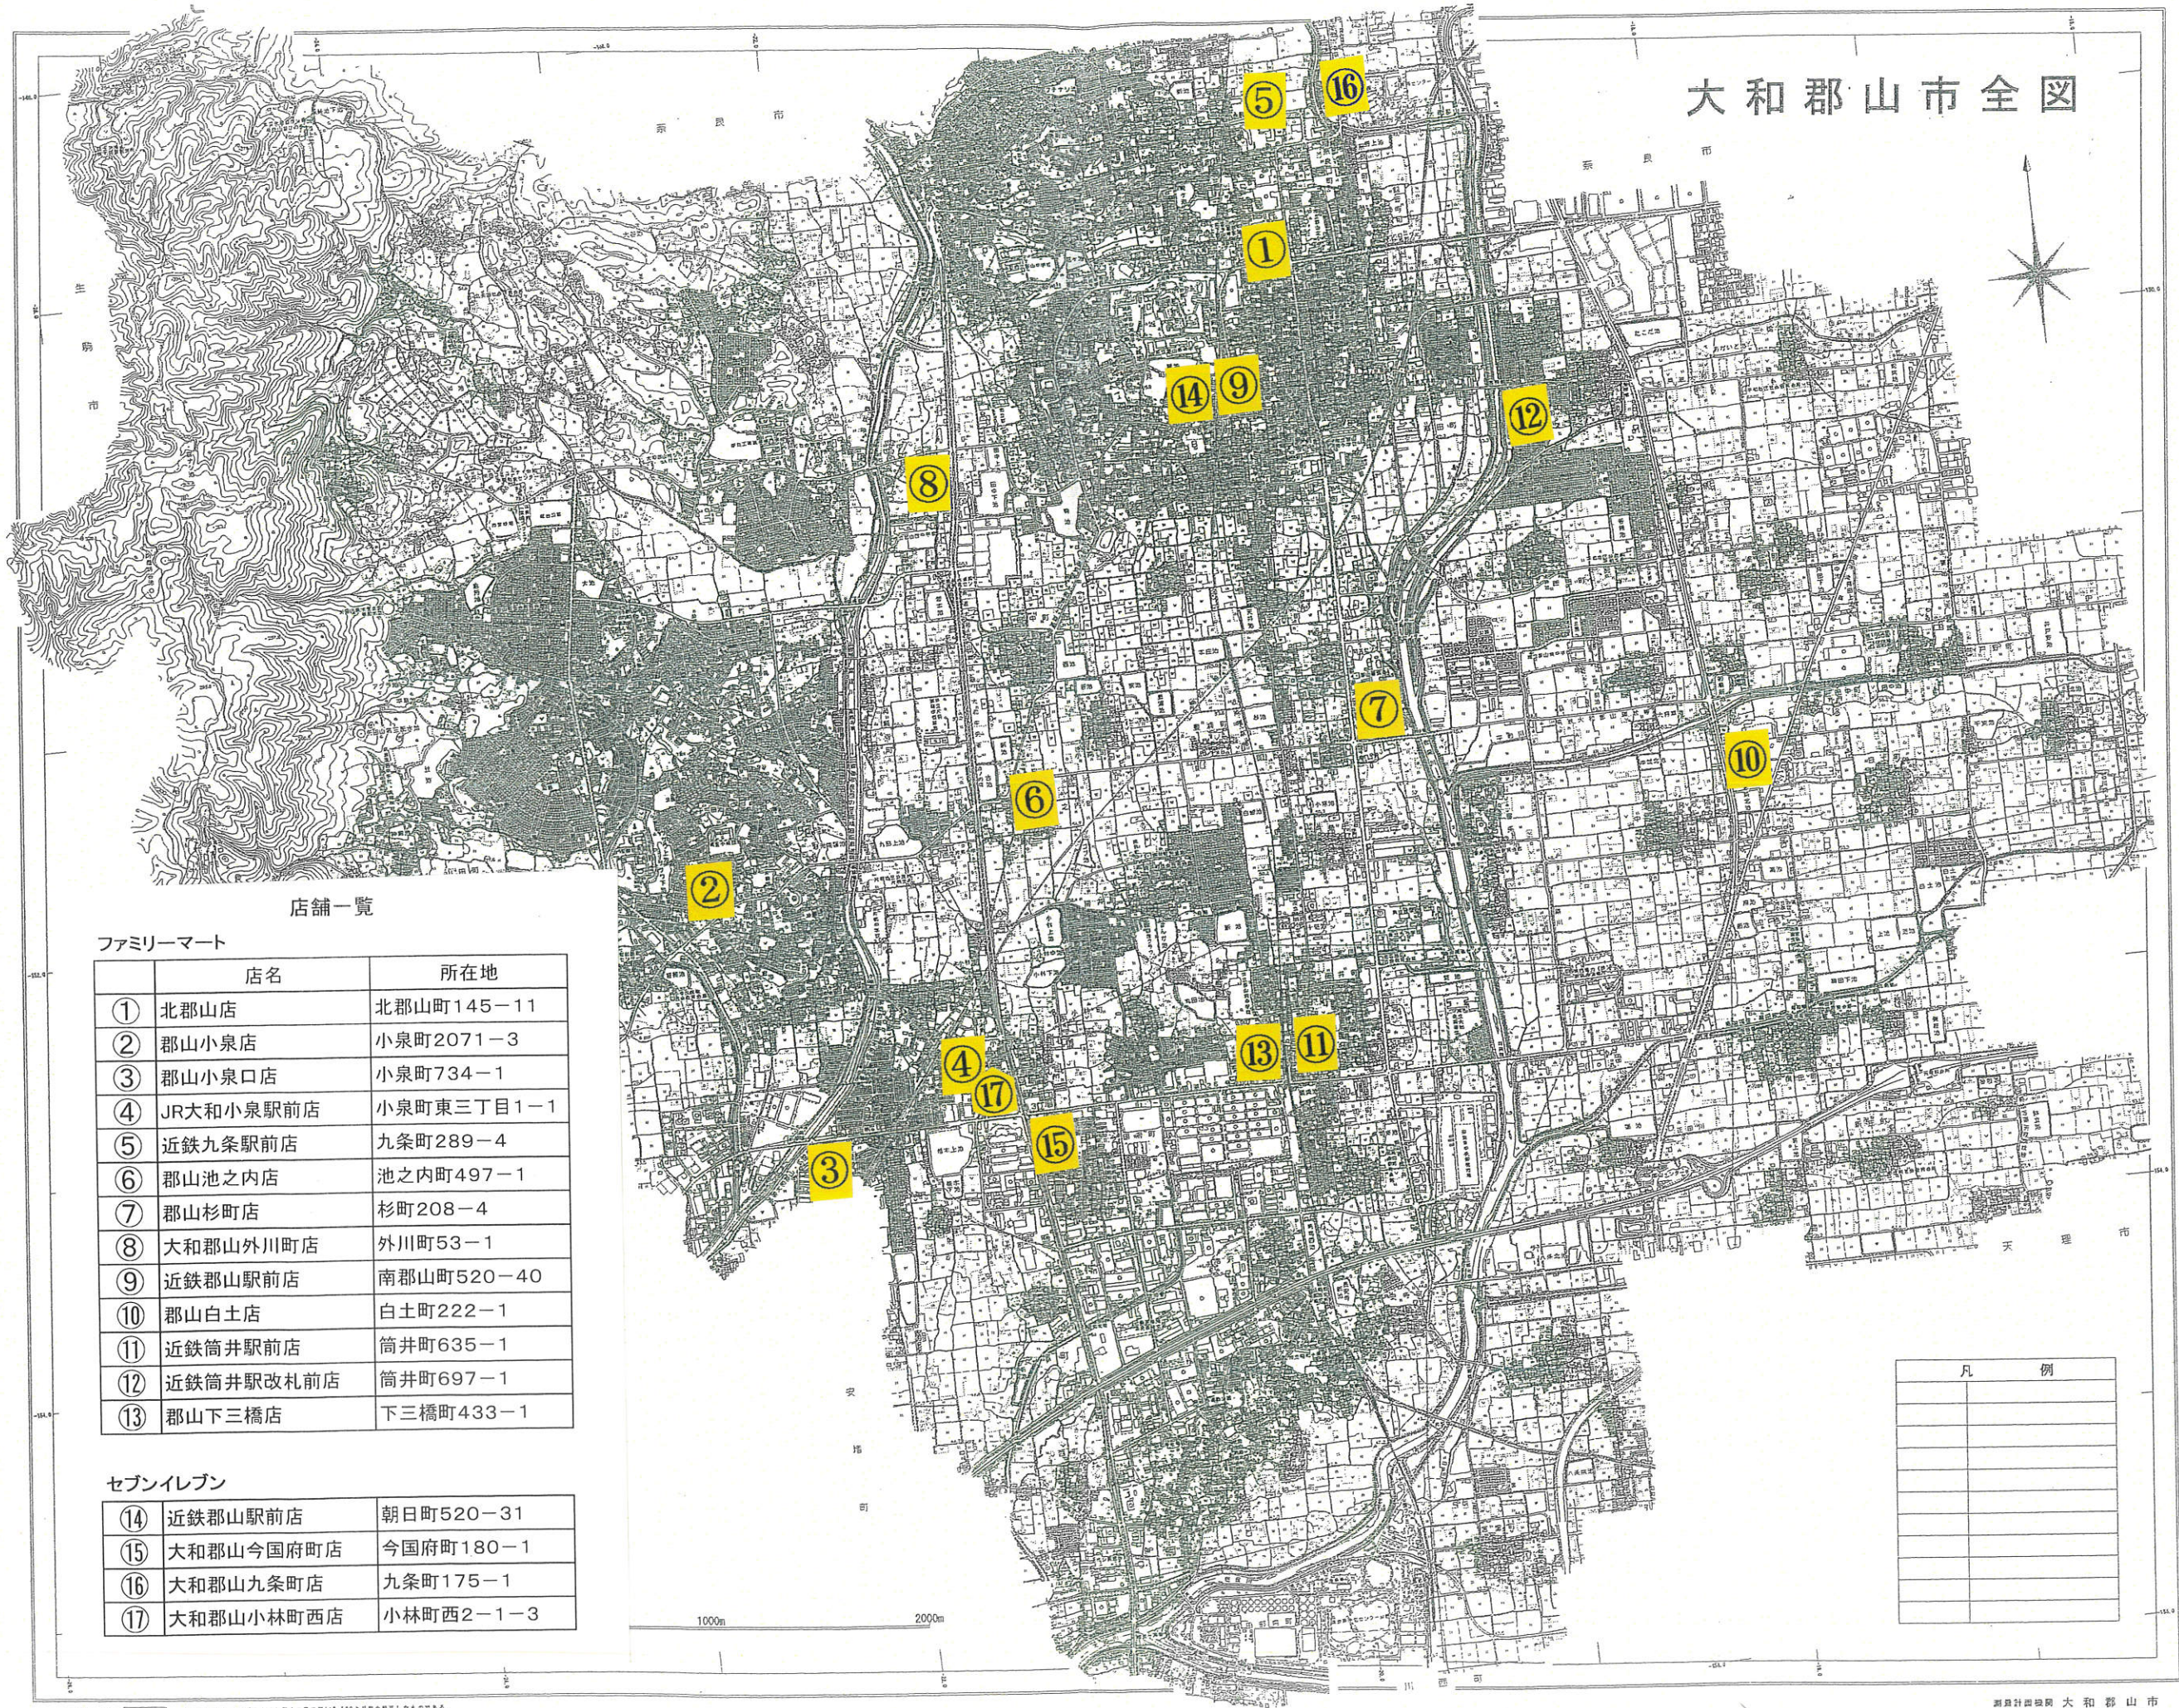

大和郡山市全図

店舗一覧

ファミリーマート

	店名	所在地
①	北郡山店	北郡山町145-11
②	郡山小泉店	小泉町2071-3
③	郡山小泉口店	小泉町734-1
④	JR大和小泉駅前店	小泉町東三丁目1-1
⑤	近鉄九条駅前店	九条町289-4
⑥	郡山池之内店	池之内町497-1
⑦	郡山杉町店	杉町208-4
⑧	大和郡山外川町店	外川町53-1
⑨	近鉄郡山駅前店	南郡山町520-40
⑩	郡山白土店	白土町222-1
⑪	近鉄筒井駅前店	筒井町635-1
⑫	近鉄筒井駅改札前店	筒井町697-1
⑬	郡山下三橋店	下三橋町433-1

セブンイレブン

⑭	近鉄郡山駅前店	朝日町520-31
⑮	大和郡山今国府町店	今国府町180-1
⑯	大和郡山九条町店	九条町175-1
⑰	大和郡山小林町西店	小林町西2-1-3

凡 例	