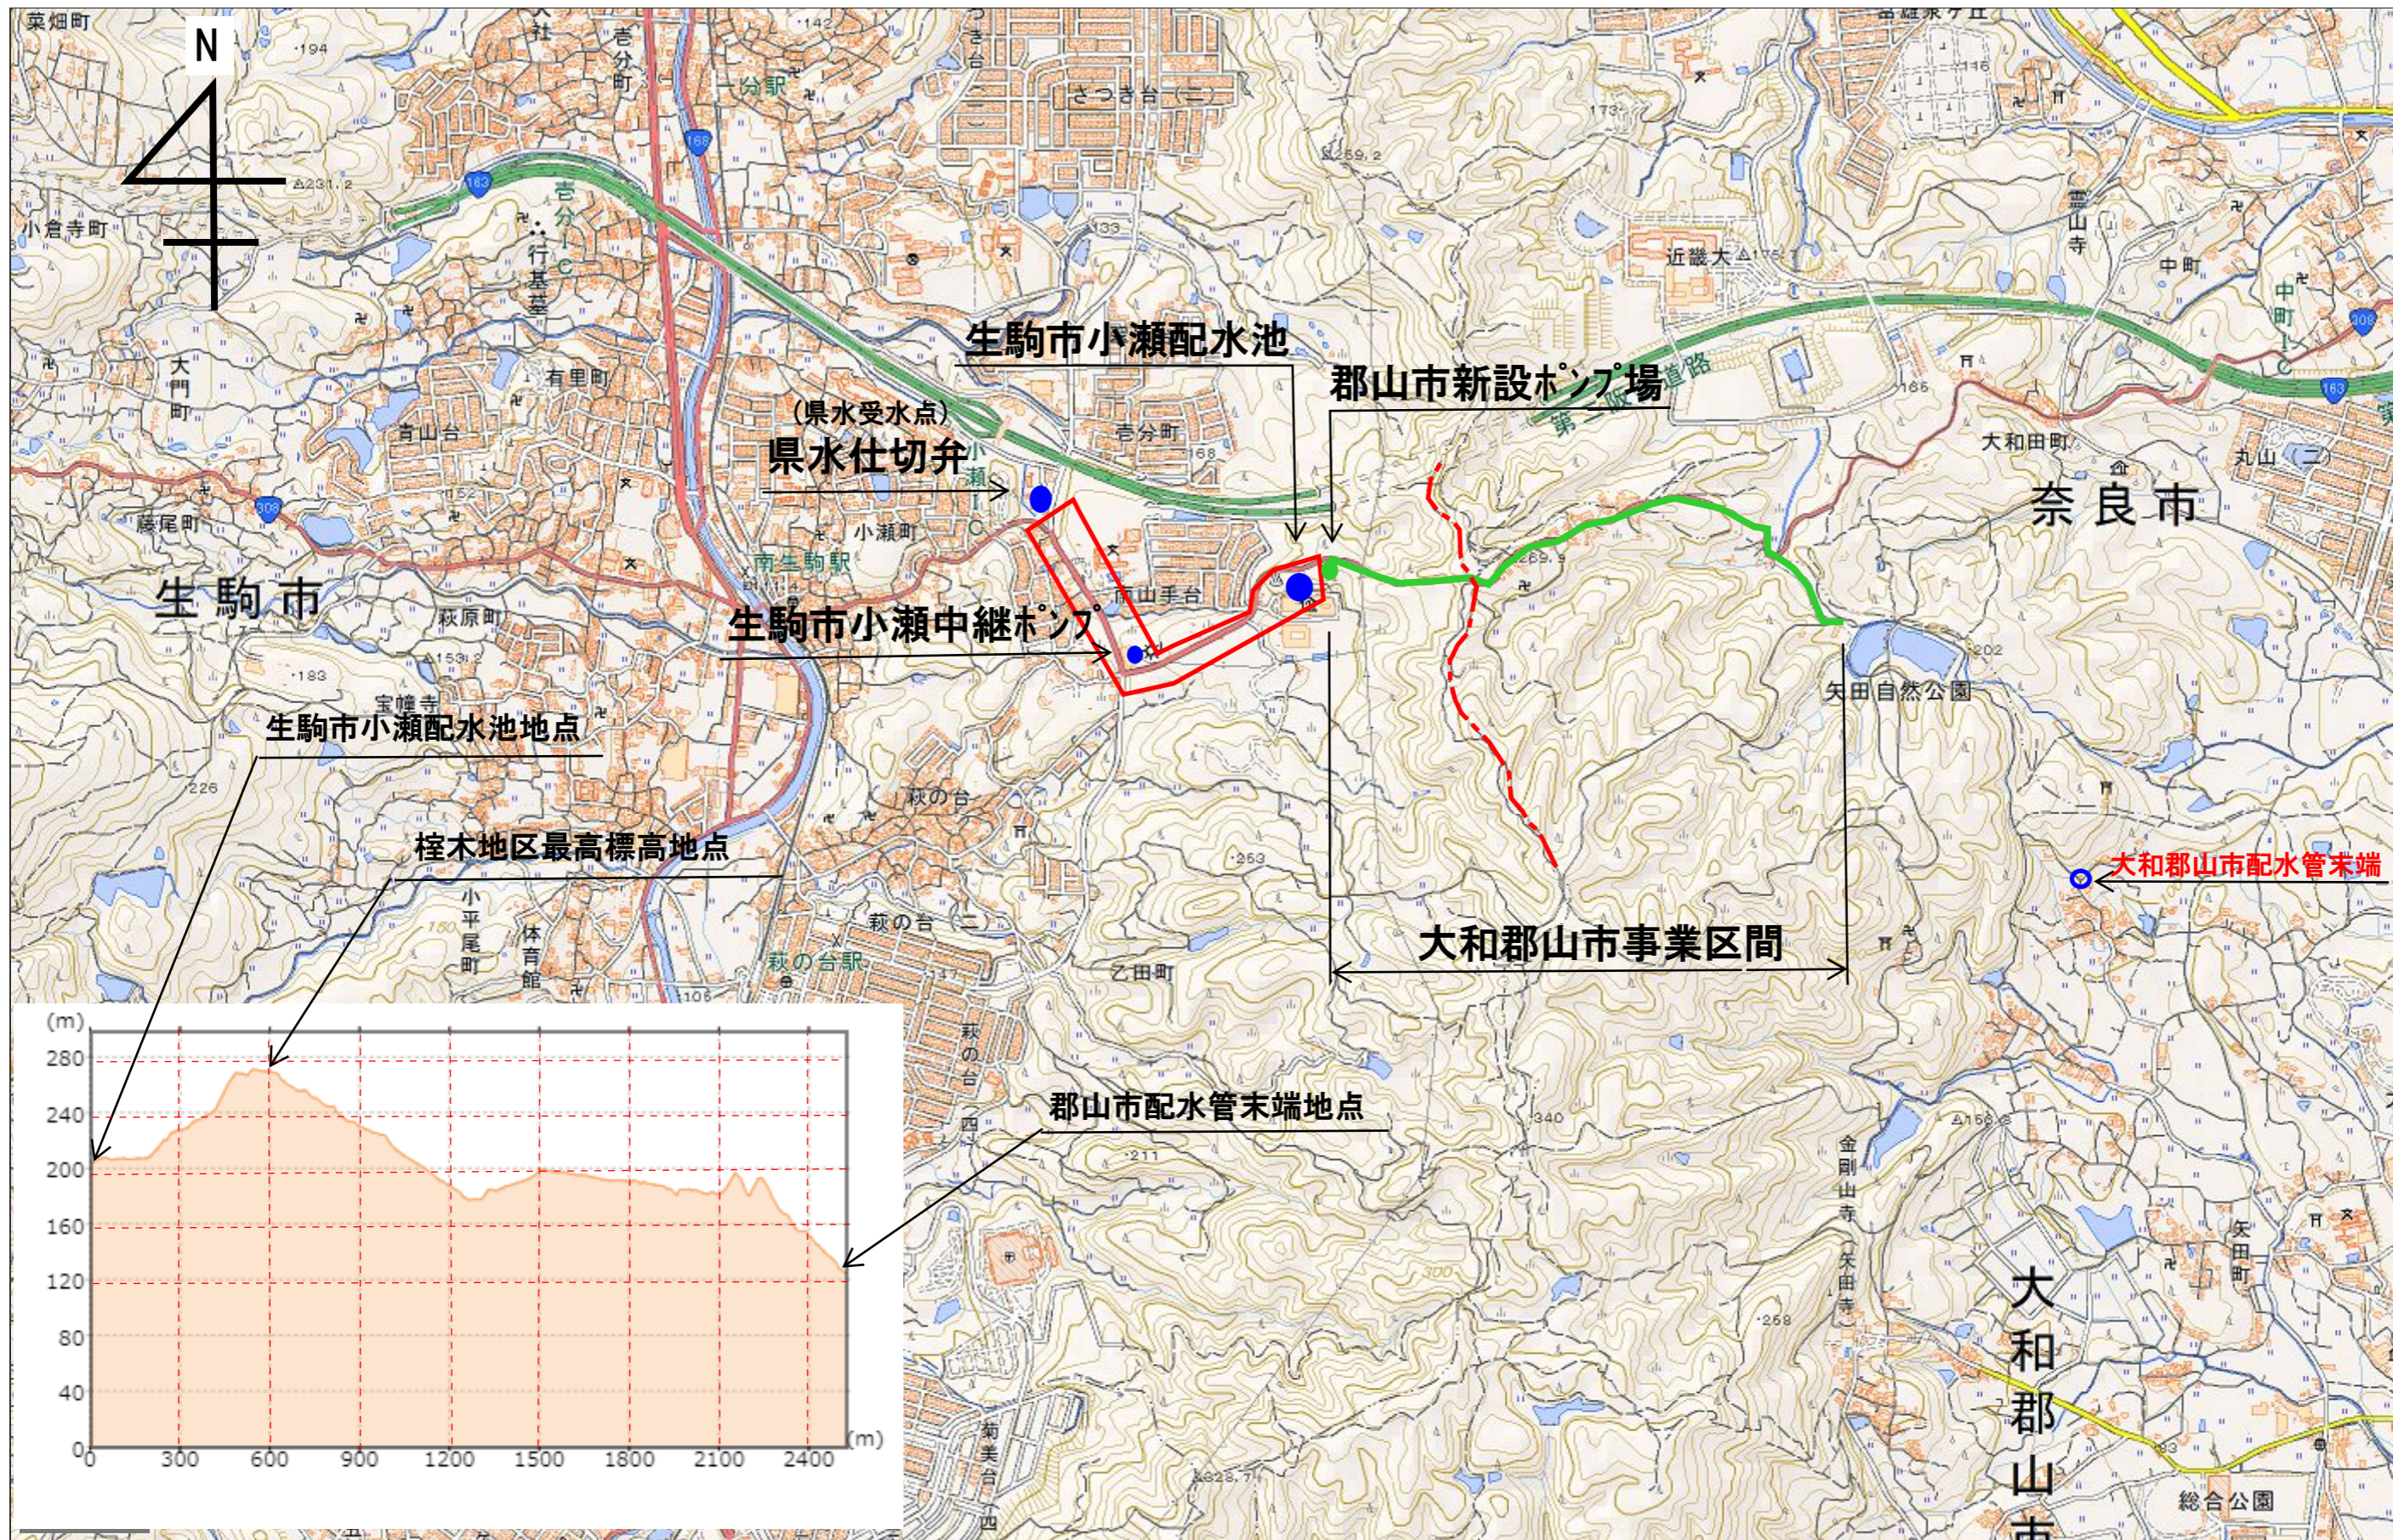

未普及地域解消事業(矢田町榎木地区)

赤枠内、第三者委託範囲(生駒市との共同施設)

--- 生駒市との行政界線