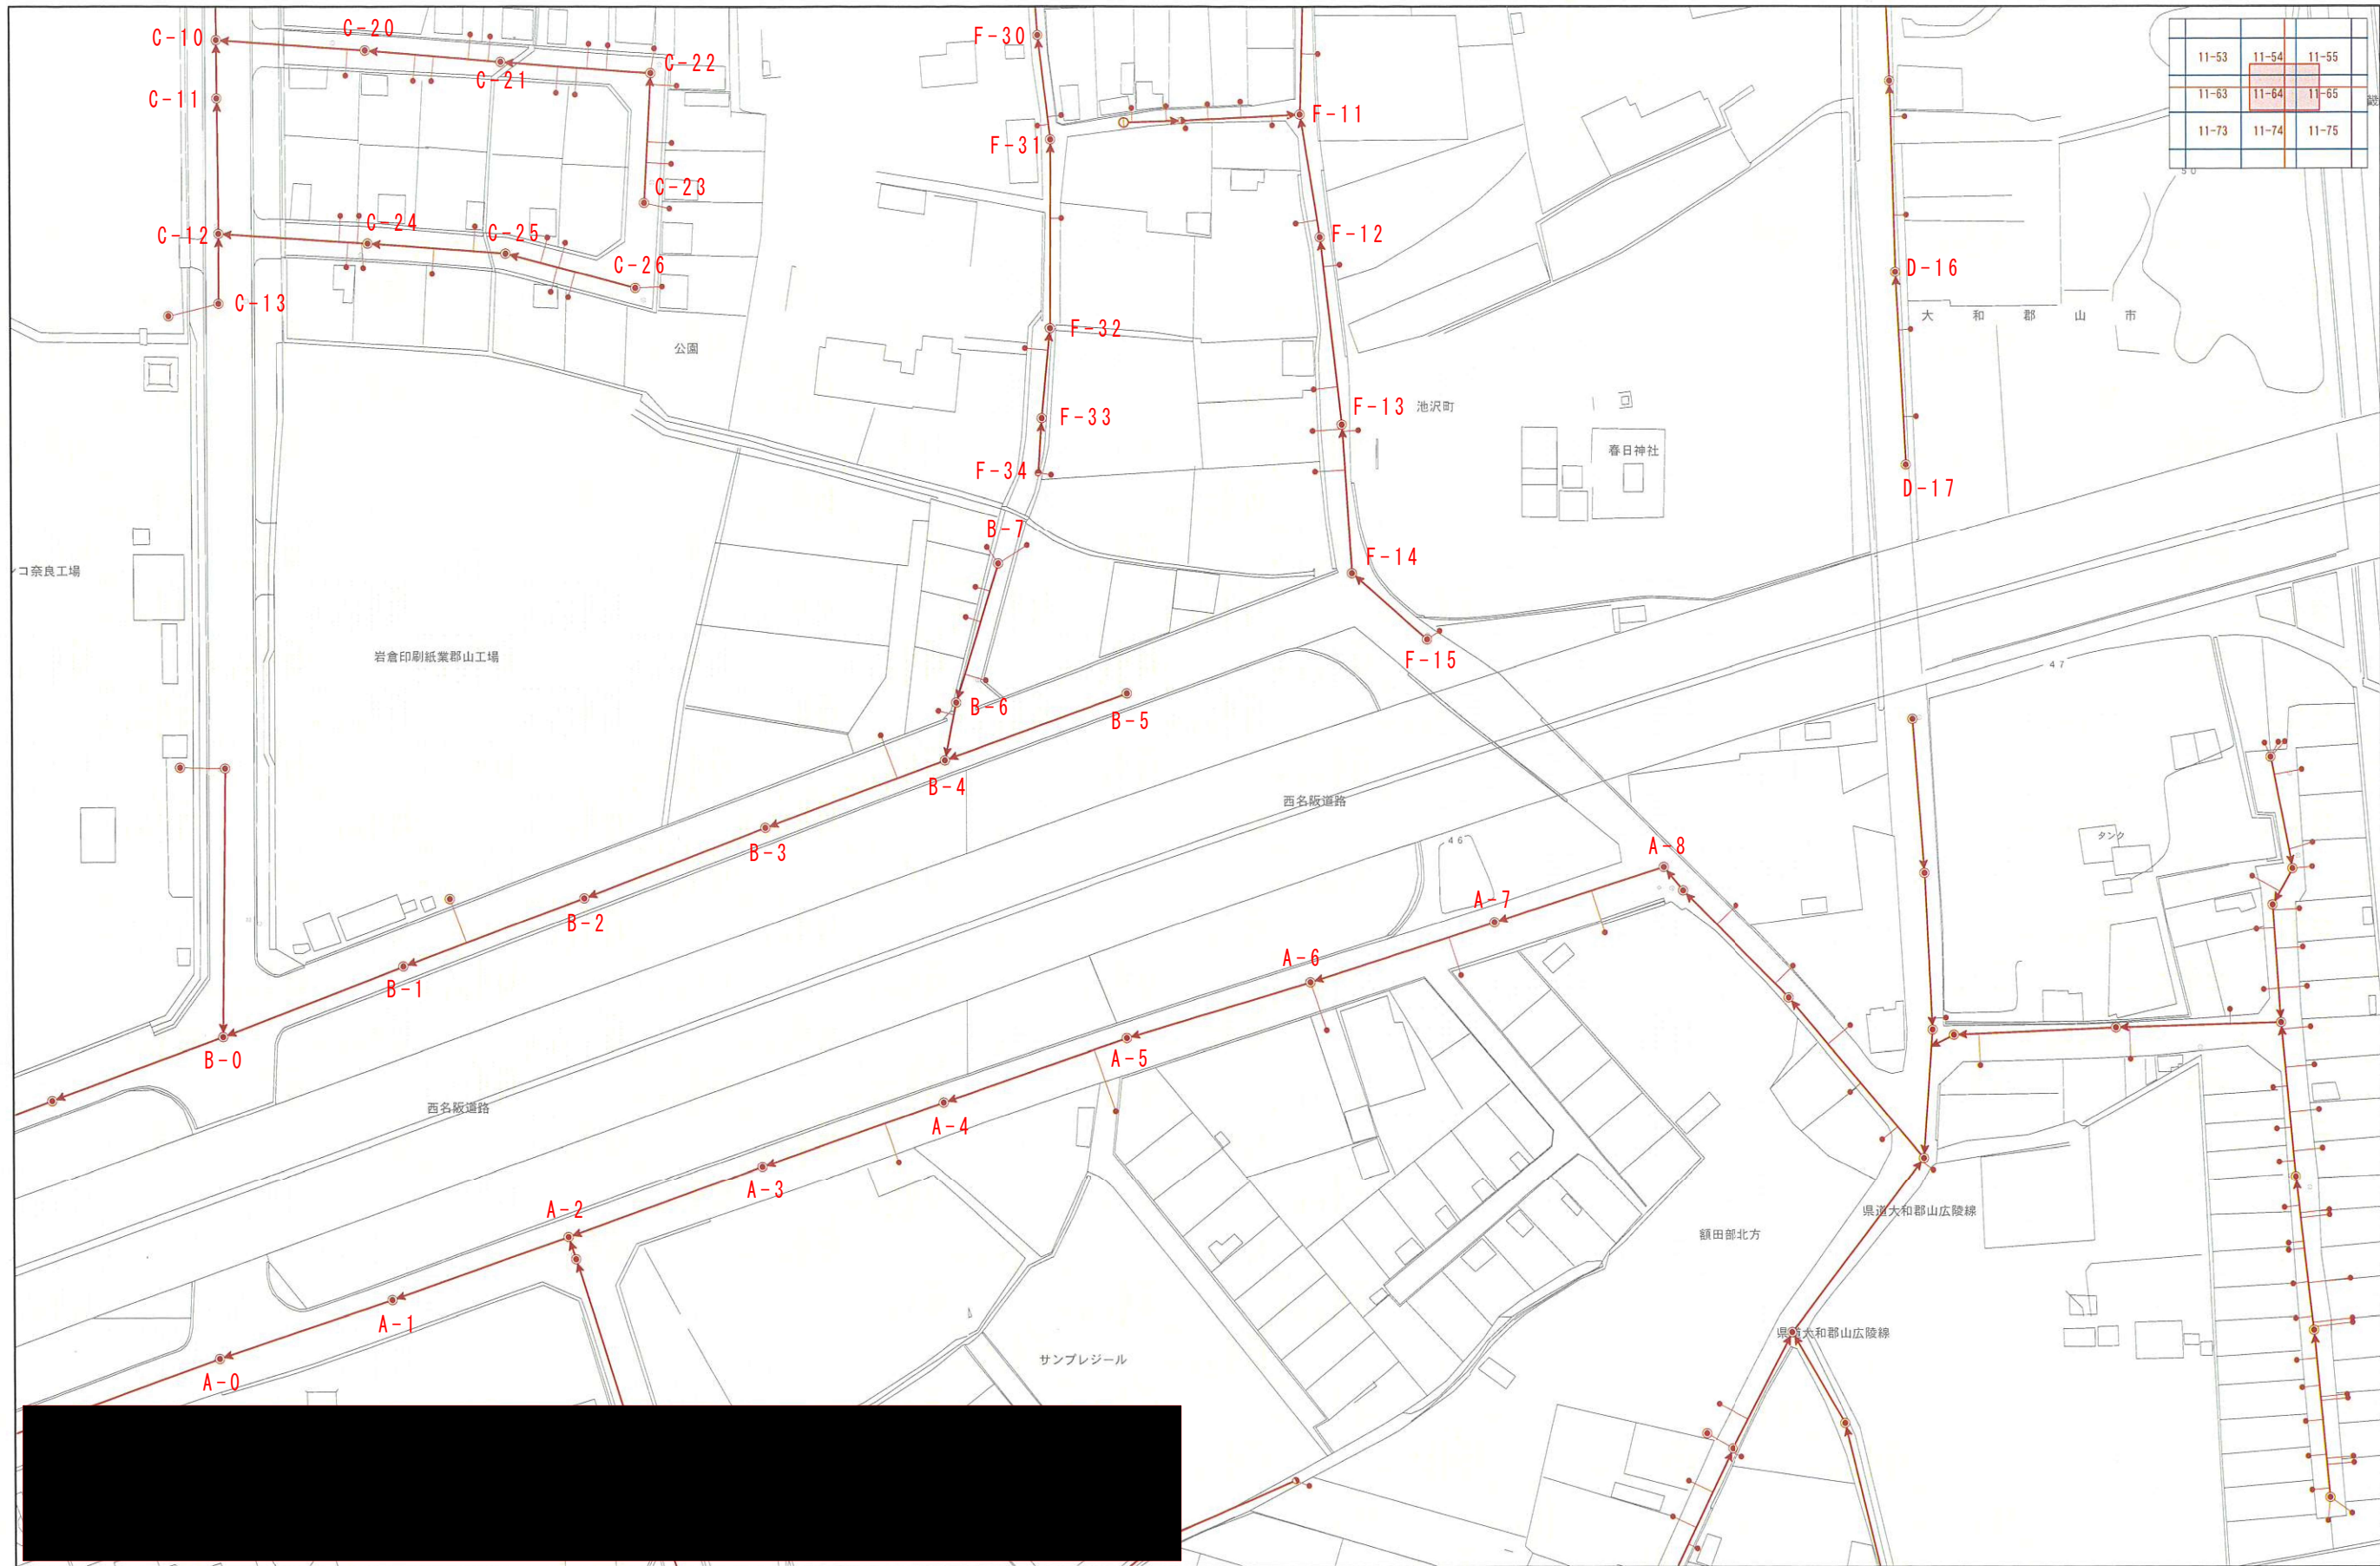

大和郡山市公共下水道台帳施設平面図(汚水)

出力: 令和4年5月16日

大和郡山市公共下水道台帳施設平面図(汚水)

1/1,000

出力: 令和4年5月16日

大和郡山市公共下水道台帳施設平面図(污水)

出力: 令和4年5月16日

大和郡山市公共下水道台帳施設平面図(汚水)

1/1,000

出力: 令和4年5月16日

大和郡山市公共下水道台帳施設平面図(汚水)

1/1,000

出力: 令和4年5月16日

大和郡山市公共下水道台帳施設平面図(汚水)

1/1,000

出力: 令和4年5月16日

大和郡山市公共下水道台帳施設平面図(污水)

1/1,000

出力: 令和5年5月1日