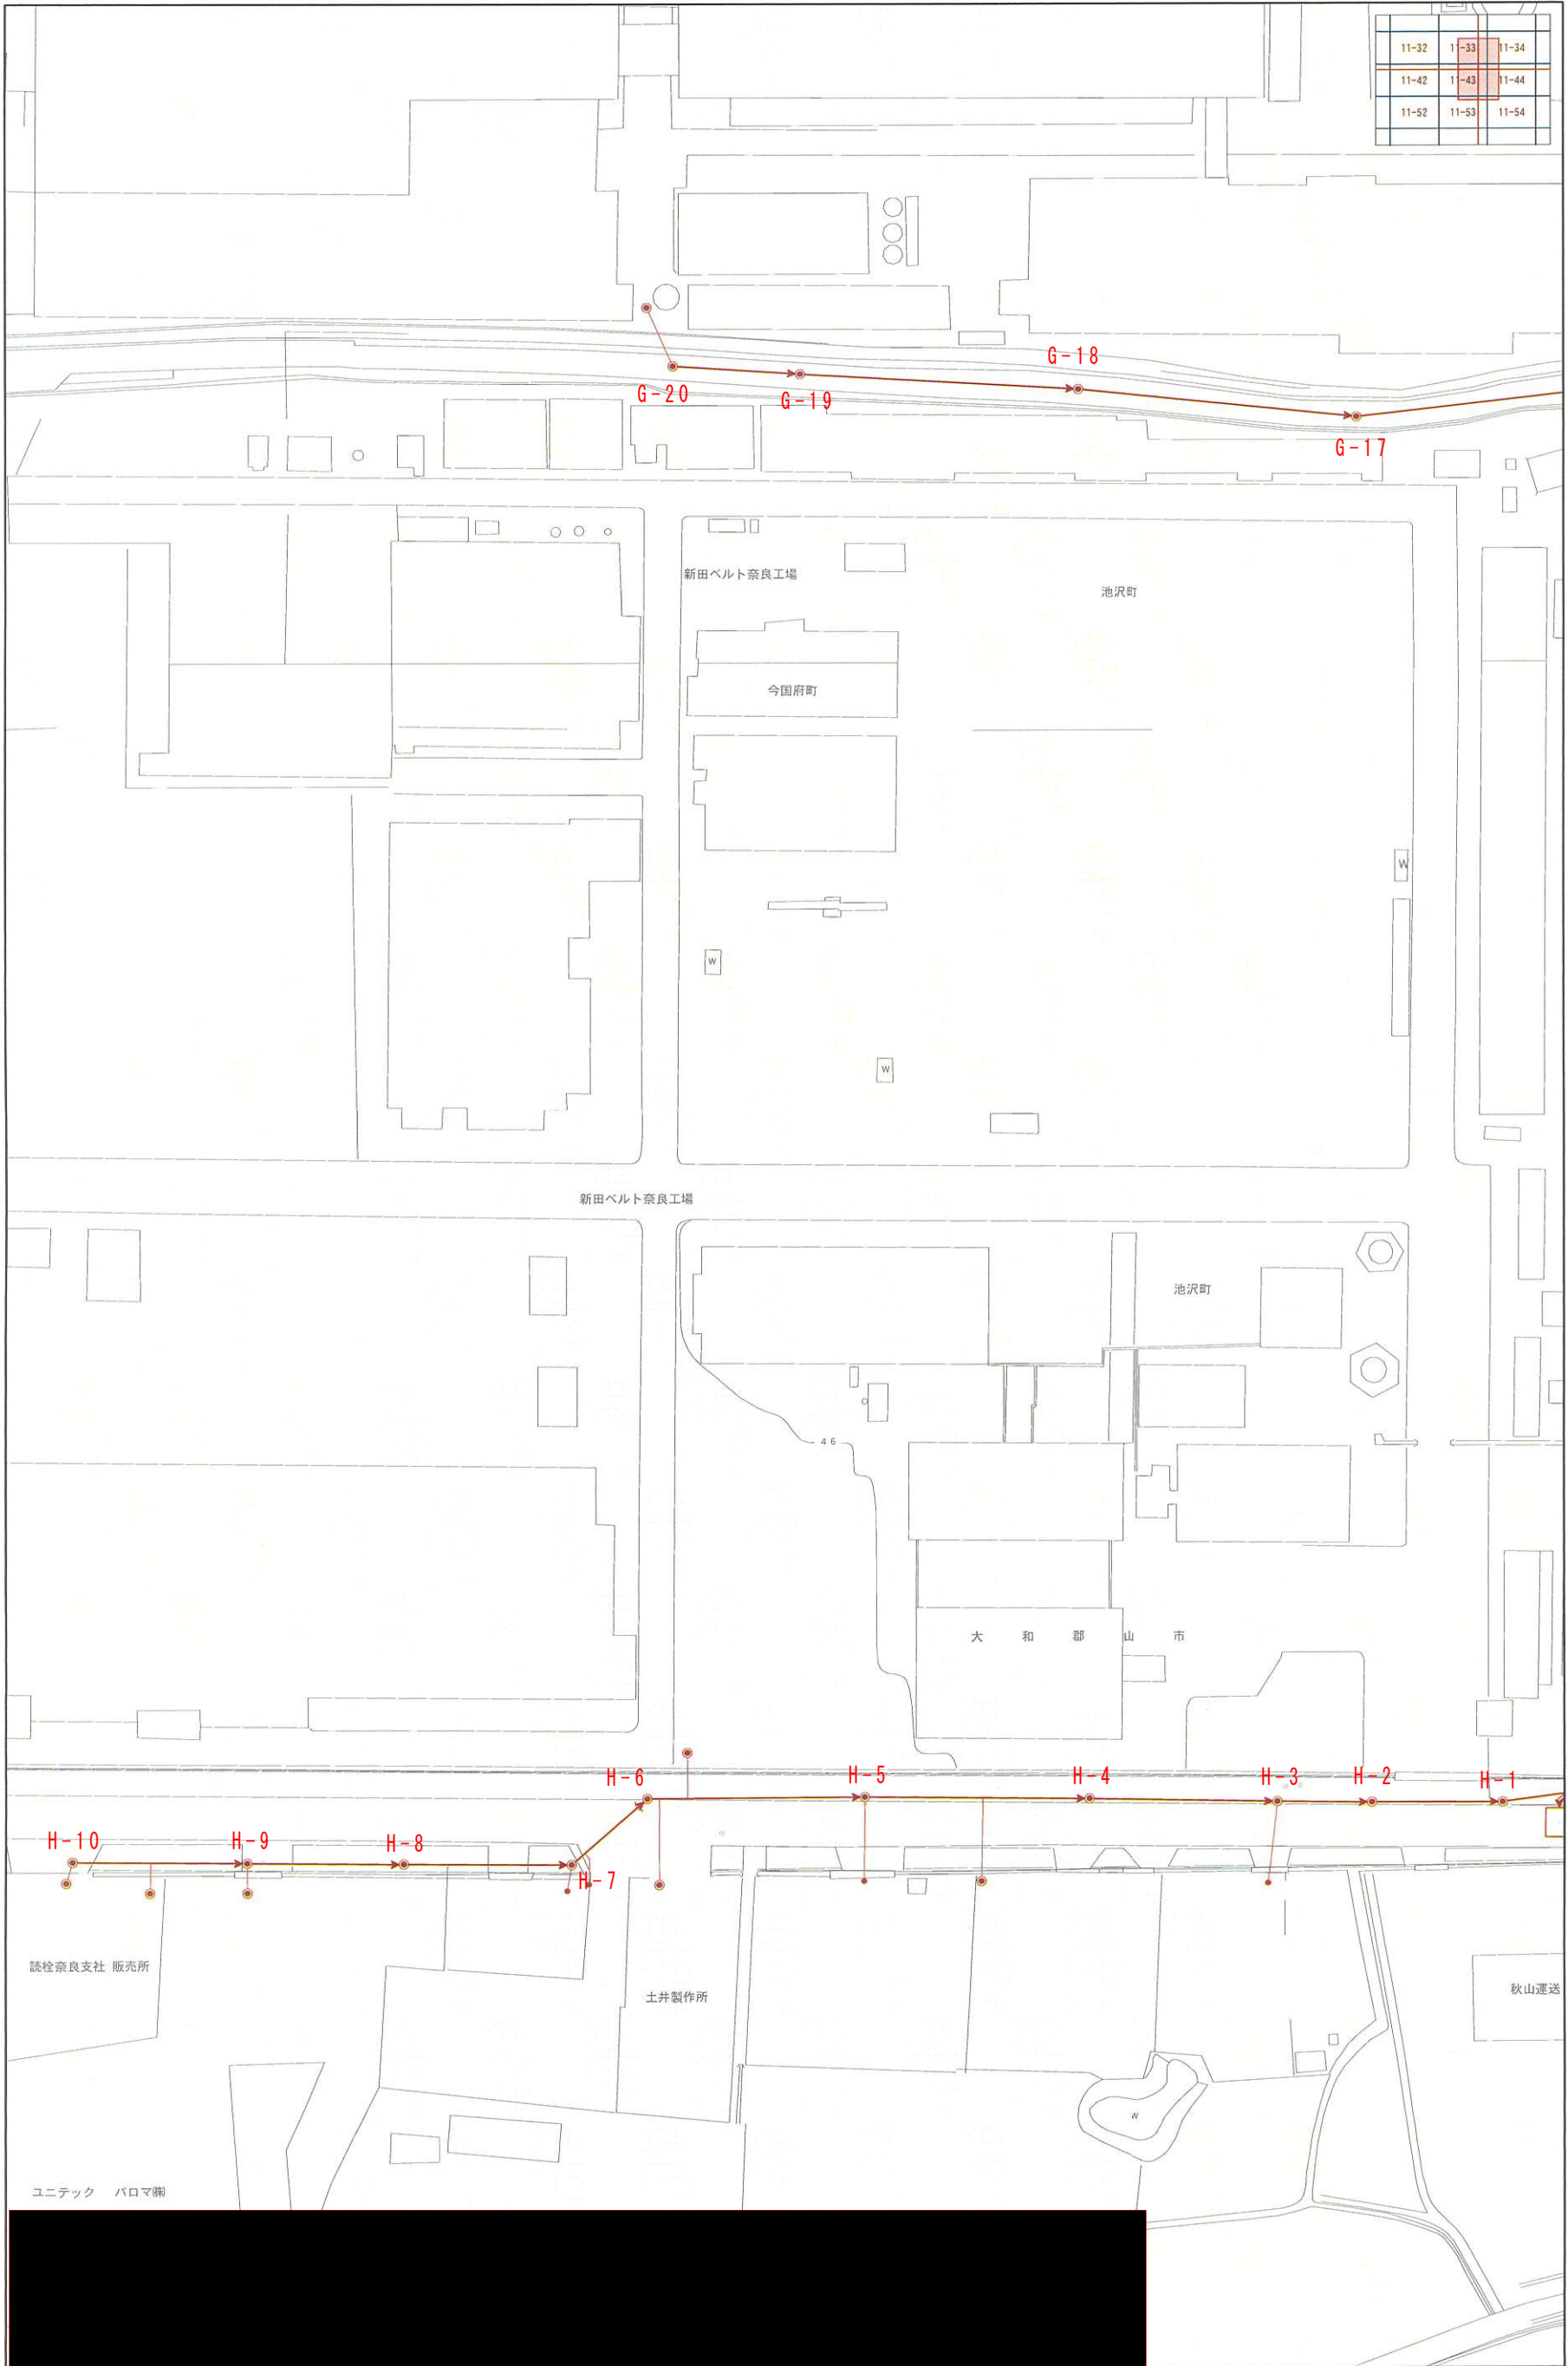

大和郡山市公共下水道台帳施設平面図(汚水)

出力: 令和4年5月16日

大和郡山市公共下水道台帳施設平面図(汚水)

1/1,000

出力: 令和4年5月16日

大和郡山市公共下水道台帳施設平面図(污水)

出力: 令和4年5月16日

大和郡山市公共下水道台帳施設平面図(汚水)

1/1,000

出力: 令和4年5月16日

大和郡山市公共下水道台帳施設平面図(汚水)

1/1,000

出力: 令和4年5月16日

大和郡山市公共下水道台帳施設平面図(汚水)

1/1,000

出力: 令和4年5月16日

大和郡山市公共下水道台帳施設平面図(污水)

1/1,000

出力: 令和5年5月1日