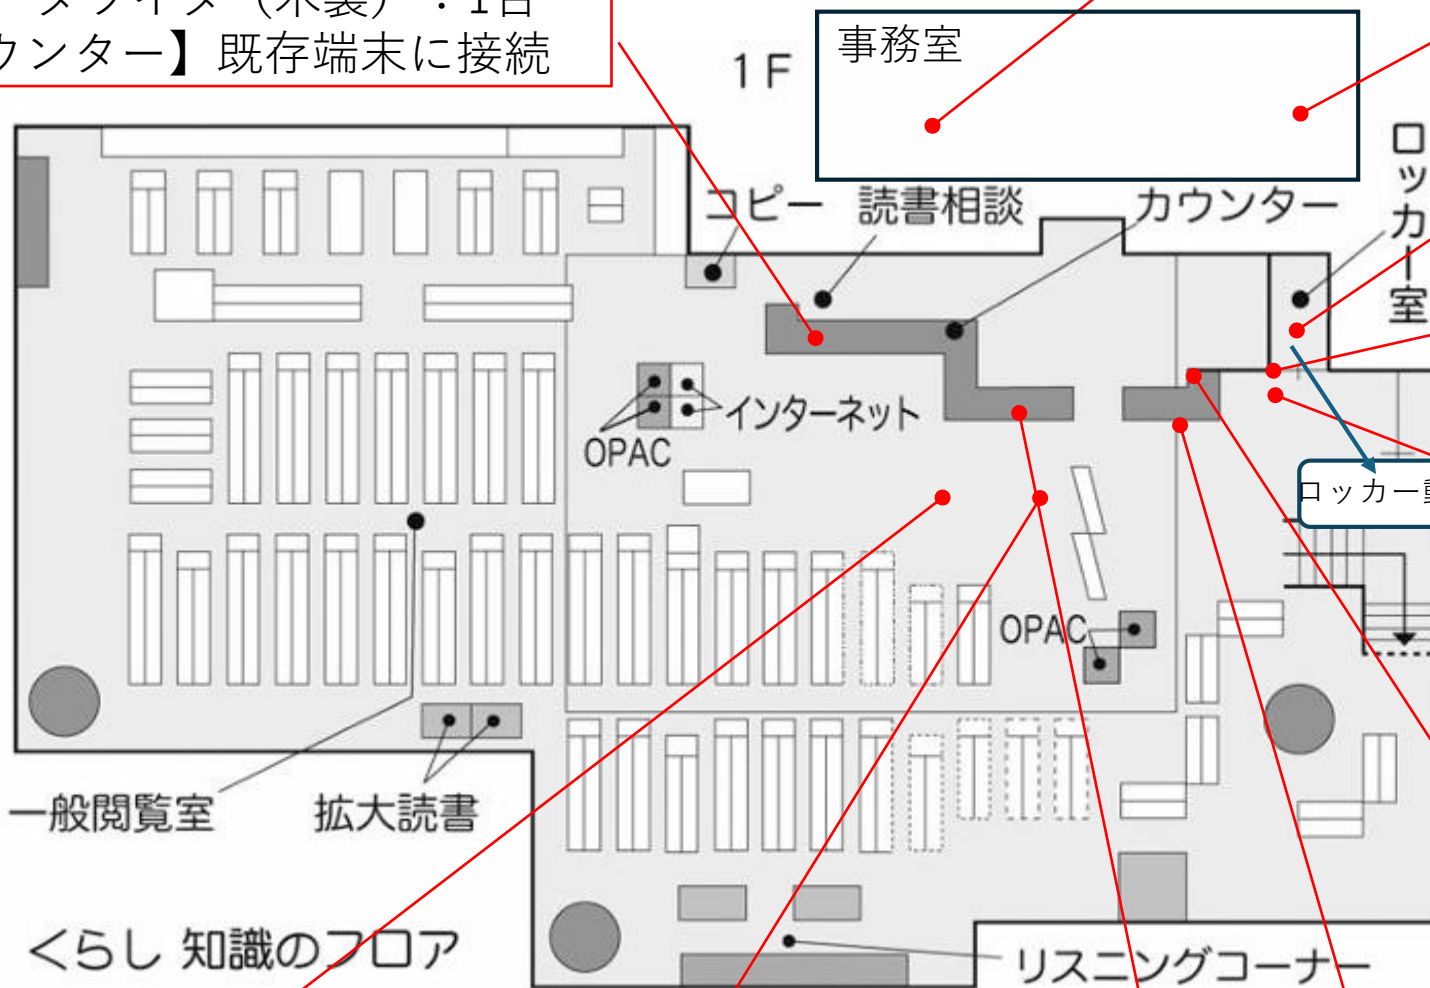

ICリーダライタ（金属製）：2台
【事務室】既存端末に接続

ICリーダライタ（木製）：1台
【カウンター】既存端末に接続

蔵書点検機器

予約棚

予約棚
予約案内機
自立型筐体

予約棚
自動貸出機
自立型筐体

ロッカー動かす

ゲート
2通路

ゲート
電源スイッチ

自動貸出機
自立型筐体

自動貸出機
自立型筐体

自動返却機
卓上型

ゲート
監視端末

大和郡山市立図書館 IC機器配置図 (2F)

ICリーダライタ (金属製) : 1台
【書庫】 既存端末に接続

ICリーダライタ (木製) : 1台
【カウンター】 既存端末に接続

ゲート
1通路

ゲート
監視端末

ゲート
電源スイッチ

【参考資料】 大和郡山市立図書館 配線経路 (1F)

【参考資料】 大和郡山市立図書館 配線経路 (2F)