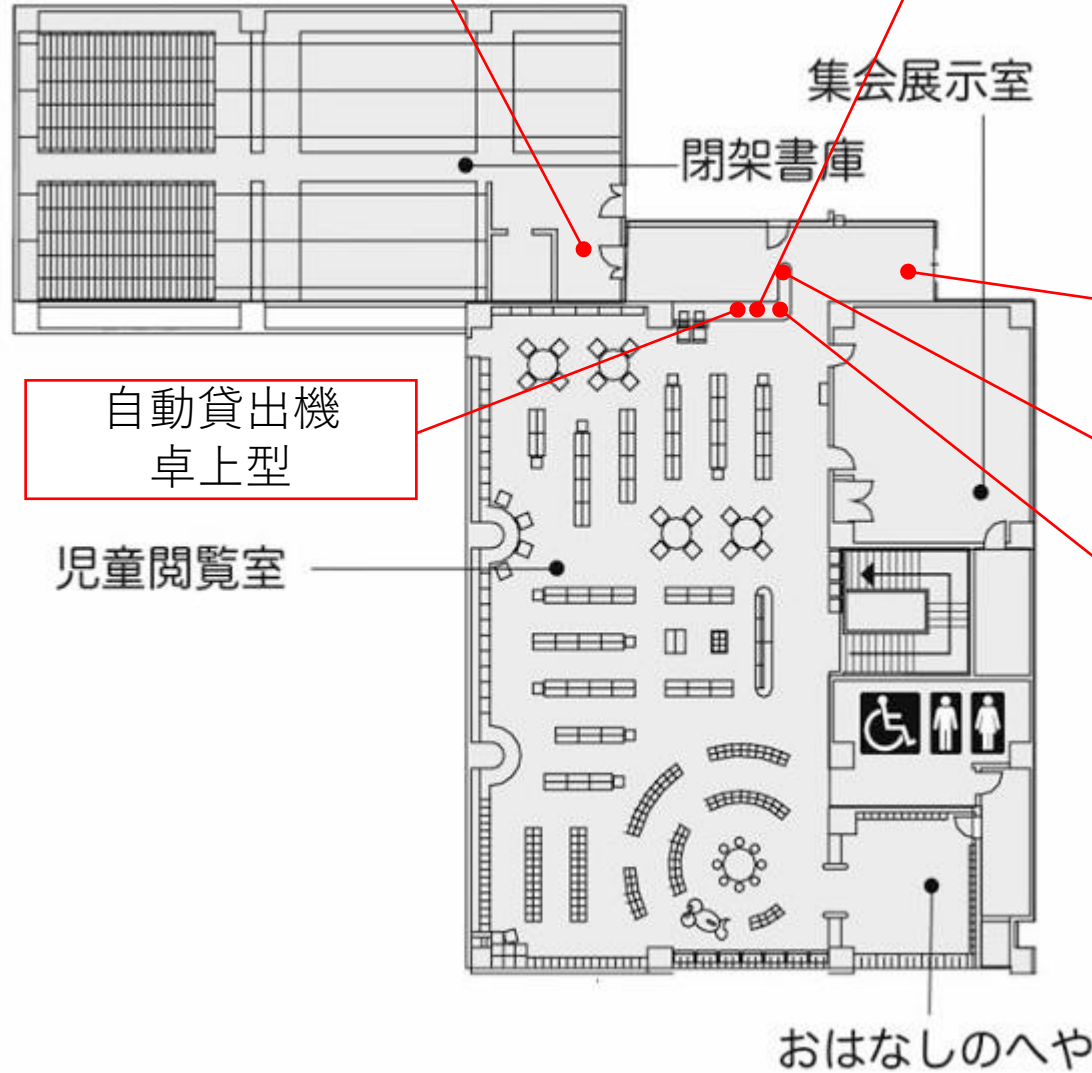

ICリーダライタ（金属製）：2台
【事務室】既存端末に接続

ICリーダライタ（木製）：1台
【カウンター】既存端末に接続

蔵書点検機器

予約棚

予約棚
予約案内機
自立型筐体

予約棚
自動貸出機
自立型筐体

ロッカー動かす

ゲート
2通路

ゲート
電源スイッチ

自動貸出機
自立型筐体

自動貸出機
自立型筐体

自動返却機
卓上型

ゲート
監視端末

大和郡山市立図書館 IC機器配置図 (2F)

ICリーダライタ (金属製) : 1台
【書庫】 既存端末に接続

ICリーダライタ (木製) : 1台
【カウンター】 既存端末に接続

ゲート
1通路

ゲート
監視端末

ゲート
電源スイッチ

【参考資料】 大和郡山市立図書館 配線経路 (1F)

【参考資料】 大和郡山市立図書館 配線経路 (2F)