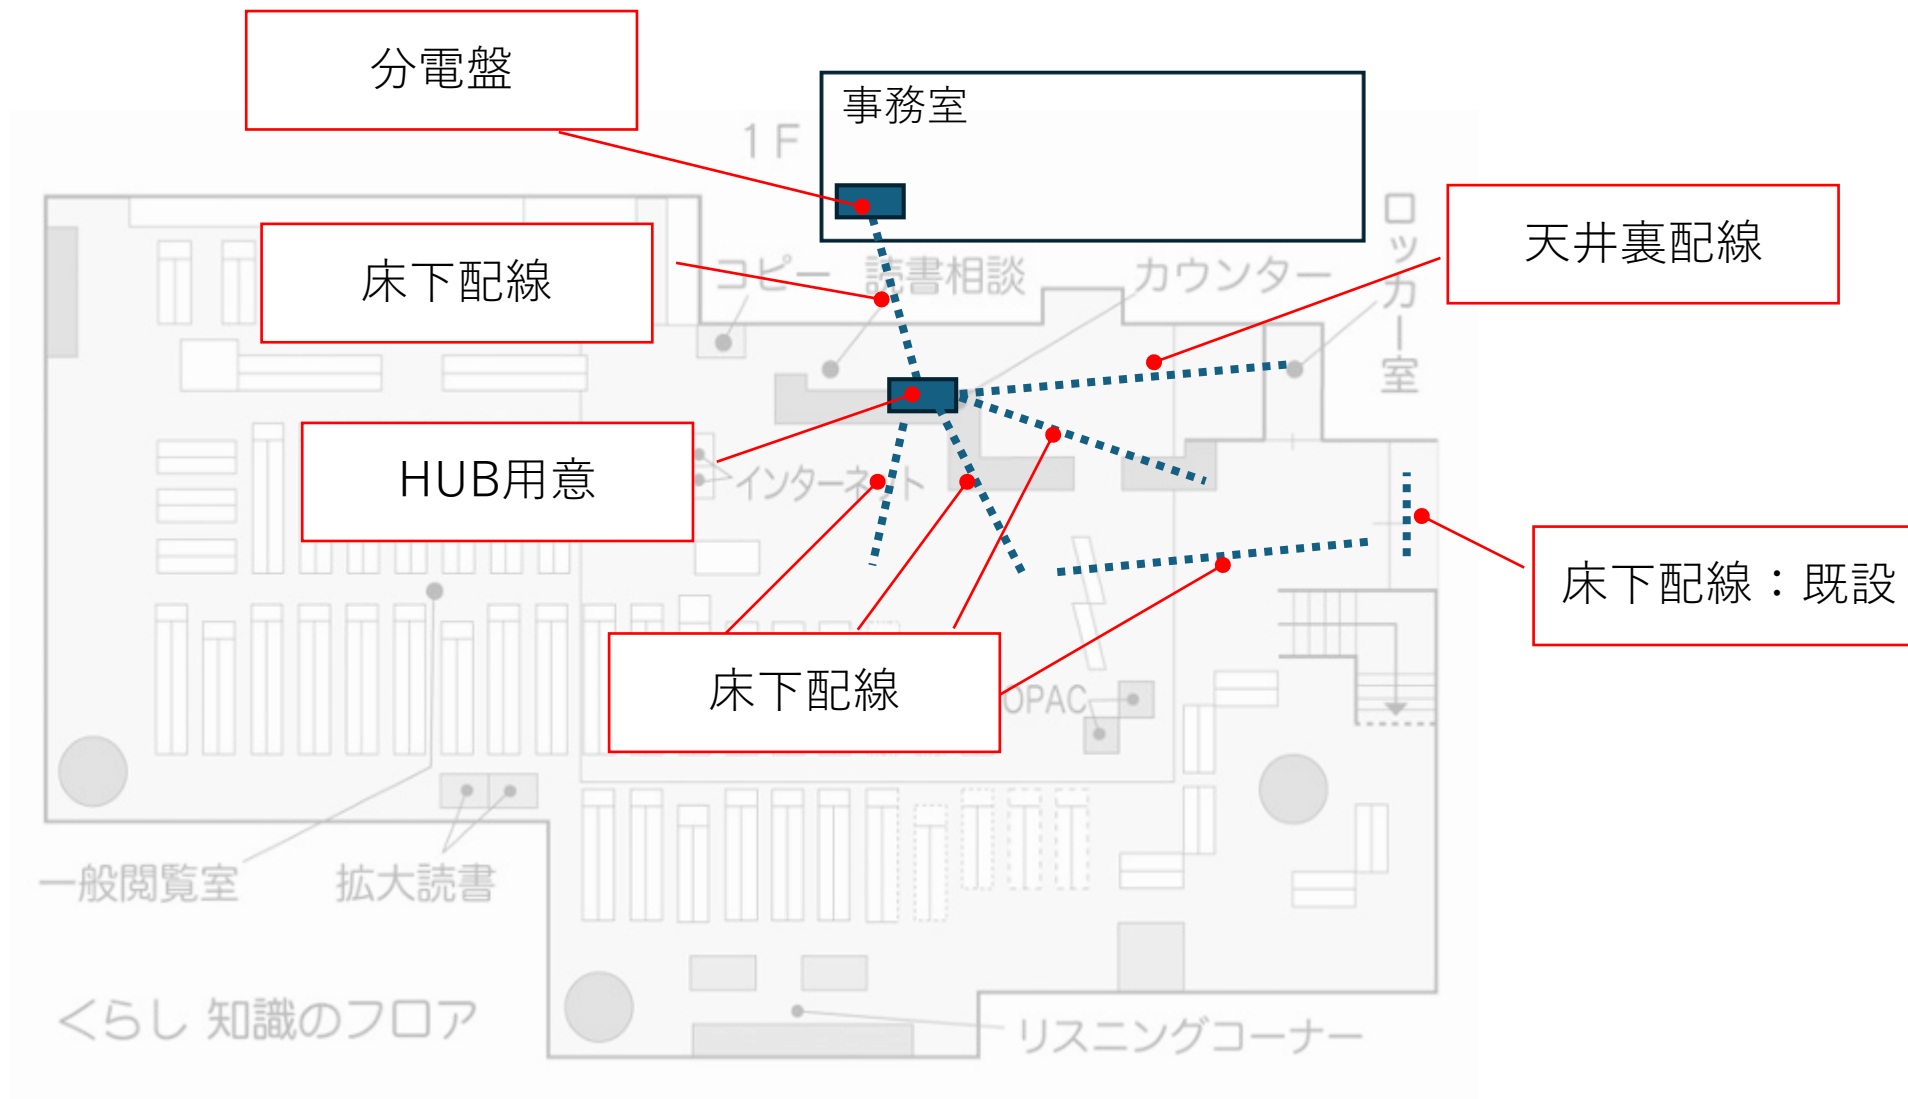

ICリーダライタ（金属製）：2台
【事務室】既存端末に接続

ICリーダライタ（木製）：1台
【カウンター】既存端末に接続

蔵書点検機器

予約棚

予約棚
予約案内機
自立型筐体

予約棚
自動貸出機
自立型筐体

ロッカー動かす

ゲート
2通路

ゲート
電源スイッチ

自動貸出機
自立型筐体

自動貸出機
自立型筐体

自動返却機
卓上型

ゲート
監視端末

大和郡山市立図書館 IC機器配置図 (2F)

ICリーダライタ (金属製) : 1台
【書庫】 既存端末に接続

ICリーダライタ (木製) : 1台
【カウンター】 既存端末に接続

ゲート
1通路

ゲート
監視端末

ゲート
電源スイッチ

【参考資料】 大和郡山市立図書館 配線経路 (1F)

【参考資料】 大和郡山市立図書館 配線経路 (2F)