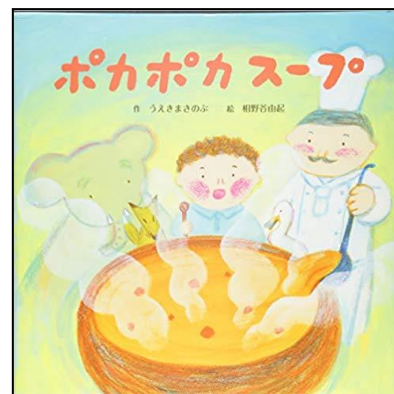

ゆきみちさんぽ

えがしらみちこ／作
講談社（Eユ）

ゆきがつもった日は、
お気に入りのマフラーを
まいて、ぼうしにてぶくろ、
ブーツをはいて、
おでかけしよう。

クリスマスのまえのぼん

ターシャ・テューダー／絵
クレメント・ムア／詩 中村妙子／訳
偕成社（Eク）

クリスマスイブのよる。
こどもたちは すやすやゆめのなか。
そらから やってきたのは、だれ？
もくげきしゃは パパ！

ポカポカスープ

うえきまさのぶ／作
相野谷由起／絵
ひさかたチャイルド（Eポ）

かぜをひいて、ねつをだして
ねこんでいた たっくん。
ふとんのおくから、ふしぎな
うたがきこえてきて…。

♪たきびだ たきびだ
みんな よってこ
スープ のんでこ

利用案内

- ★開館時間 9:30~19:00
(土曜日のみ9:30~21:00)
- ★休館日 火曜日、第1・3水曜日
(祝日の場合は翌日休館)
年末・年始
特別整理期間

- ★1人8冊まで2週間借りられます。
(大和郡山市内在住・在勤・在学の方)
- ★おむつ替え、授乳スペースがあります。
- ★駐車場は2時間まで無料（超えると500円）