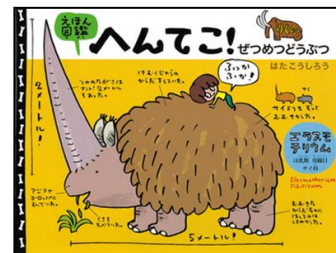

よむプラネタリウム 夏の星空案内

野崎洋子／文
中西昭雄／写真
アリス館 (443)

みなさんはプラネタリウムでたくさんの星を見たことはありますか？

この本は、夏の星空の写真を見ながら実際の夜空を観察することができます。

たんぼの一年

向田智也／作
小学館 (Eタ)

春に種をまき
暑い夏に育った稲が
秋に実ってお米として出荷される一年を、季節の移りかわりや生き物の姿とともに紹介。
たんぼに生息する生き物の多さも見ごたえ十分。

★たのしいもよおし

- ・おはなしの社……第1日曜日
- ・えほんひろば……第2土曜日、第4土曜日
- ・かみしばい劇場……第1土曜日、第4日曜日
- ・子ども映画会……第3日曜日

◇◇ くわしくは図書館の人にきいてね! ◇◇

大和郡山市立図書館
☎0743-55-6600

【スマートフォン用QRコード】

【PC】 <https://www.yamatokoriyama-library.jp/>

えほん図鑑へんてこ!