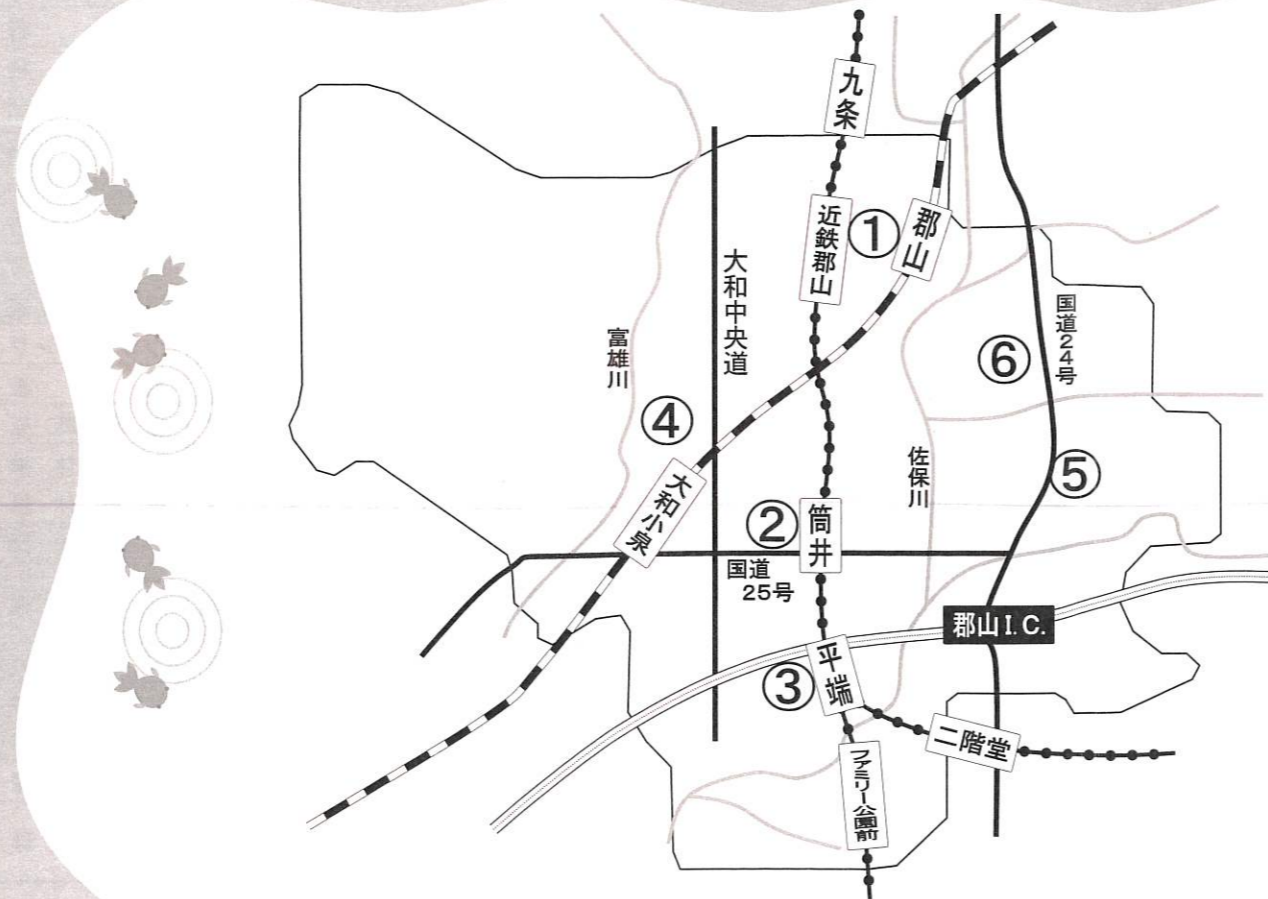

市内公民館マップ

①三の丸会館

〒639-1007 南郡山町529-1 TEL 53-5350

②南部公民館

〒639-1123 筒井町600-4 TEL 59-1316

③昭和地区公民館

〒639-1124 馬司町331-56 TEL 56-0015

④片桐地区公民館

〒639-1042 小泉町105-1 TEL 52-3001

⑤治道地区公民館

〒639-1115 横田町261-1 TEL 56-3085

⑥平和地区公民館

〒639-1107 若槻町4-4 TEL 52-2346

発行 大和郡山市公民館クラブ連絡協議会