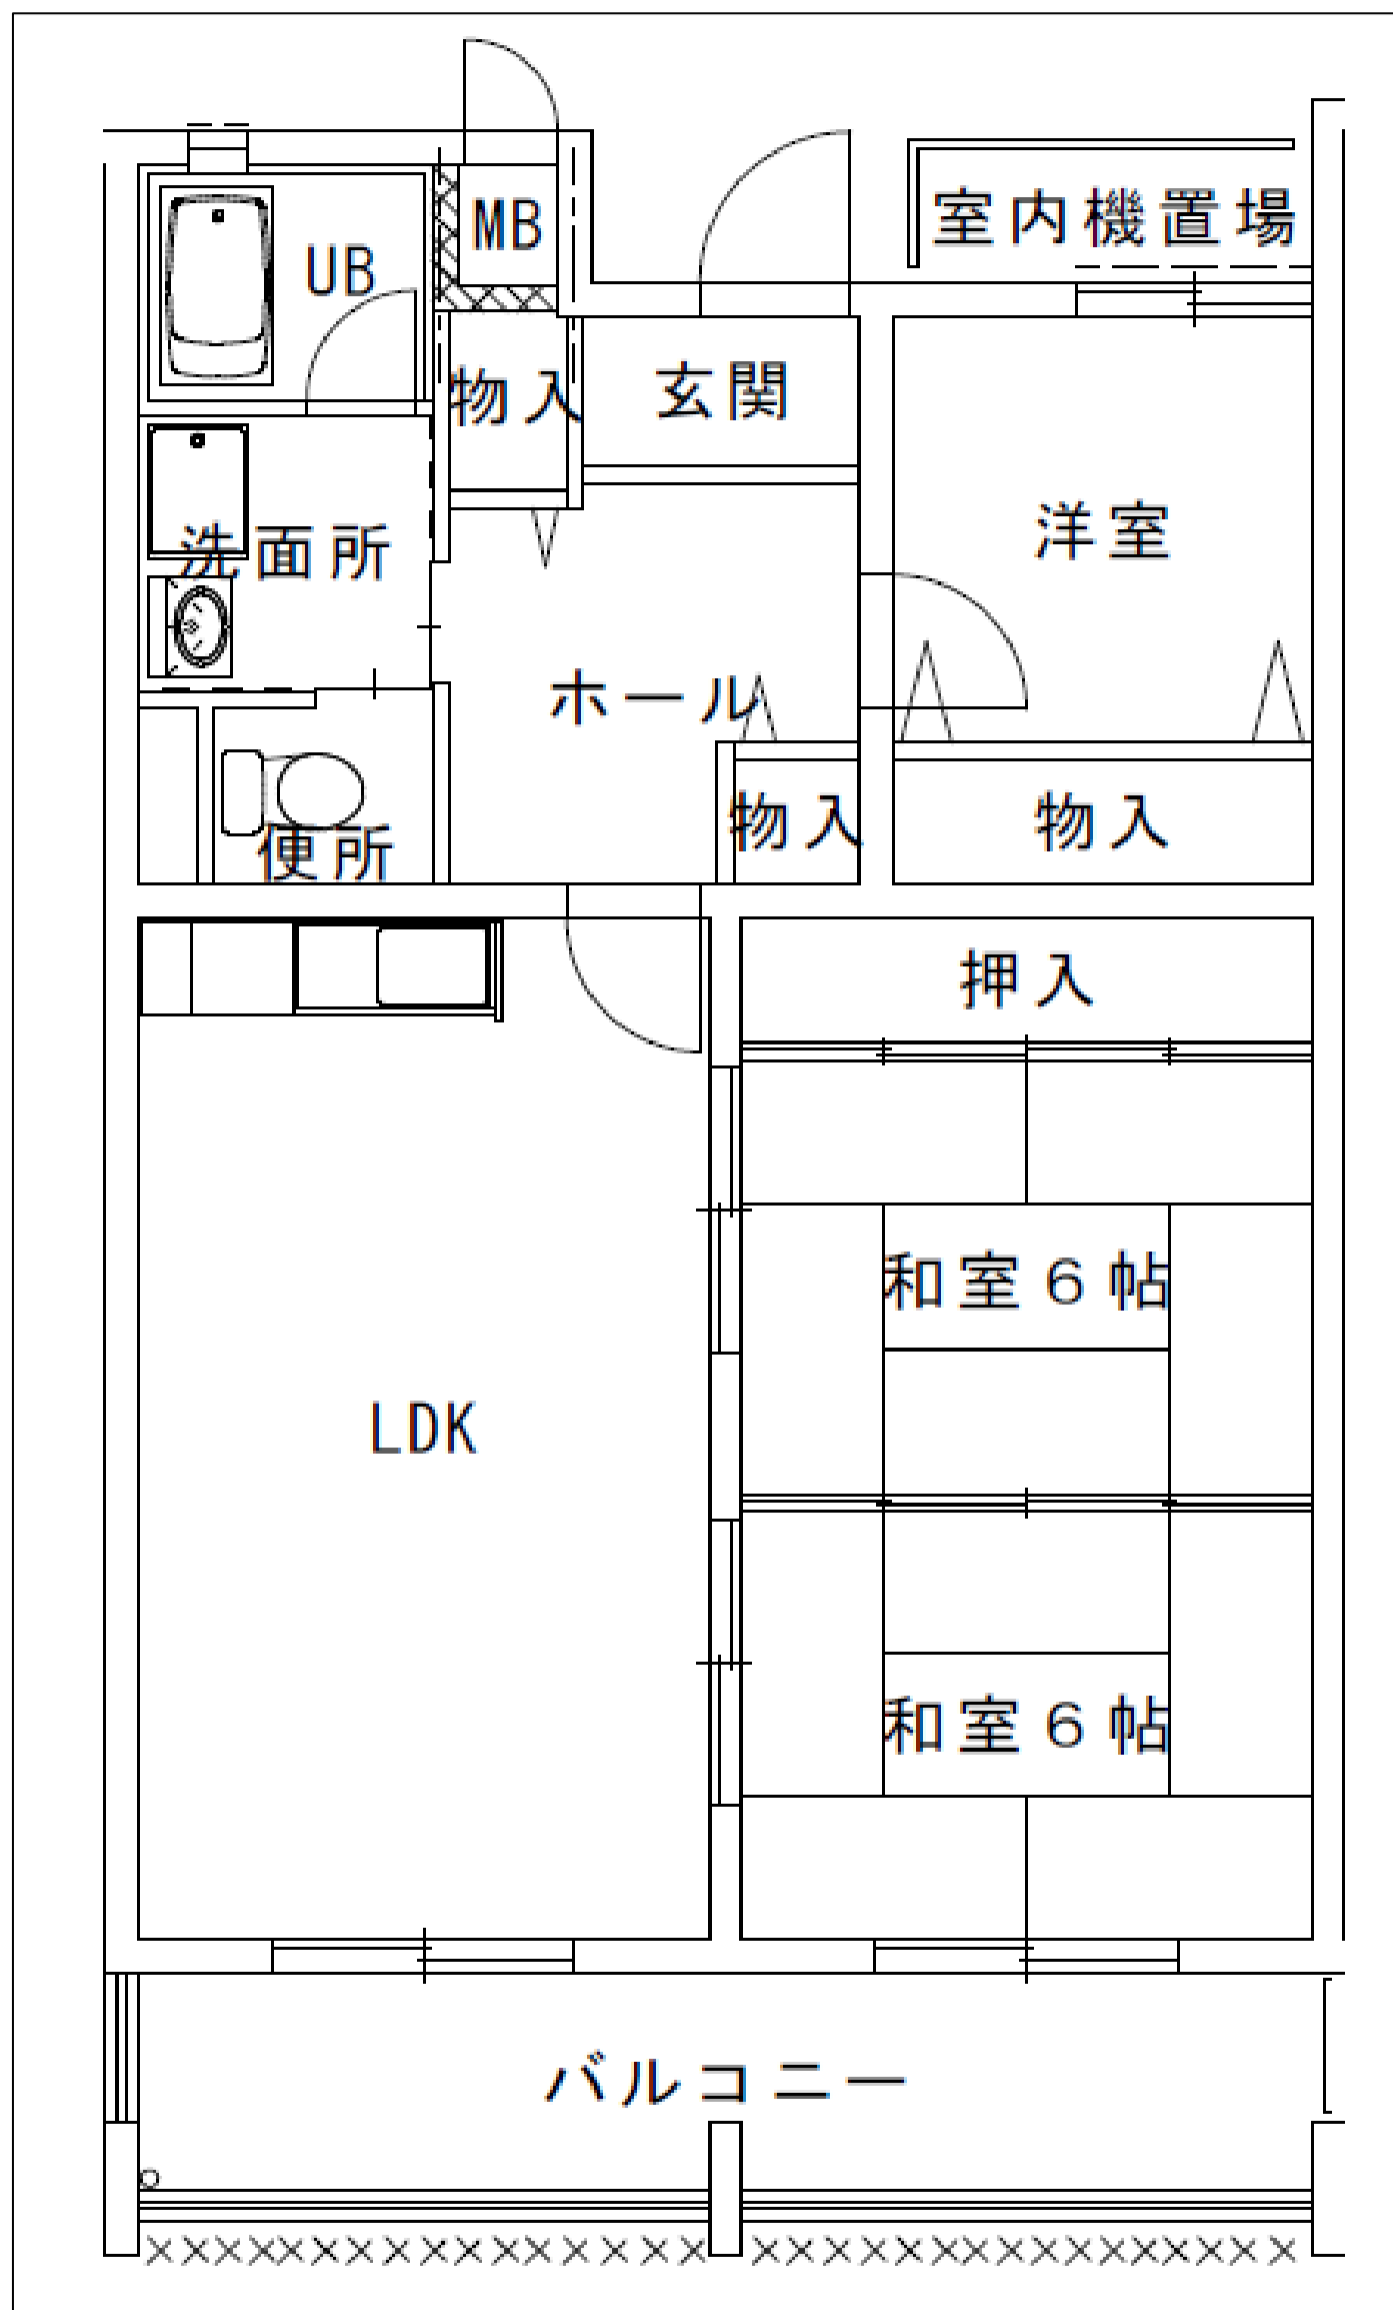

丸尾南団地 A棟 102号

3LDK