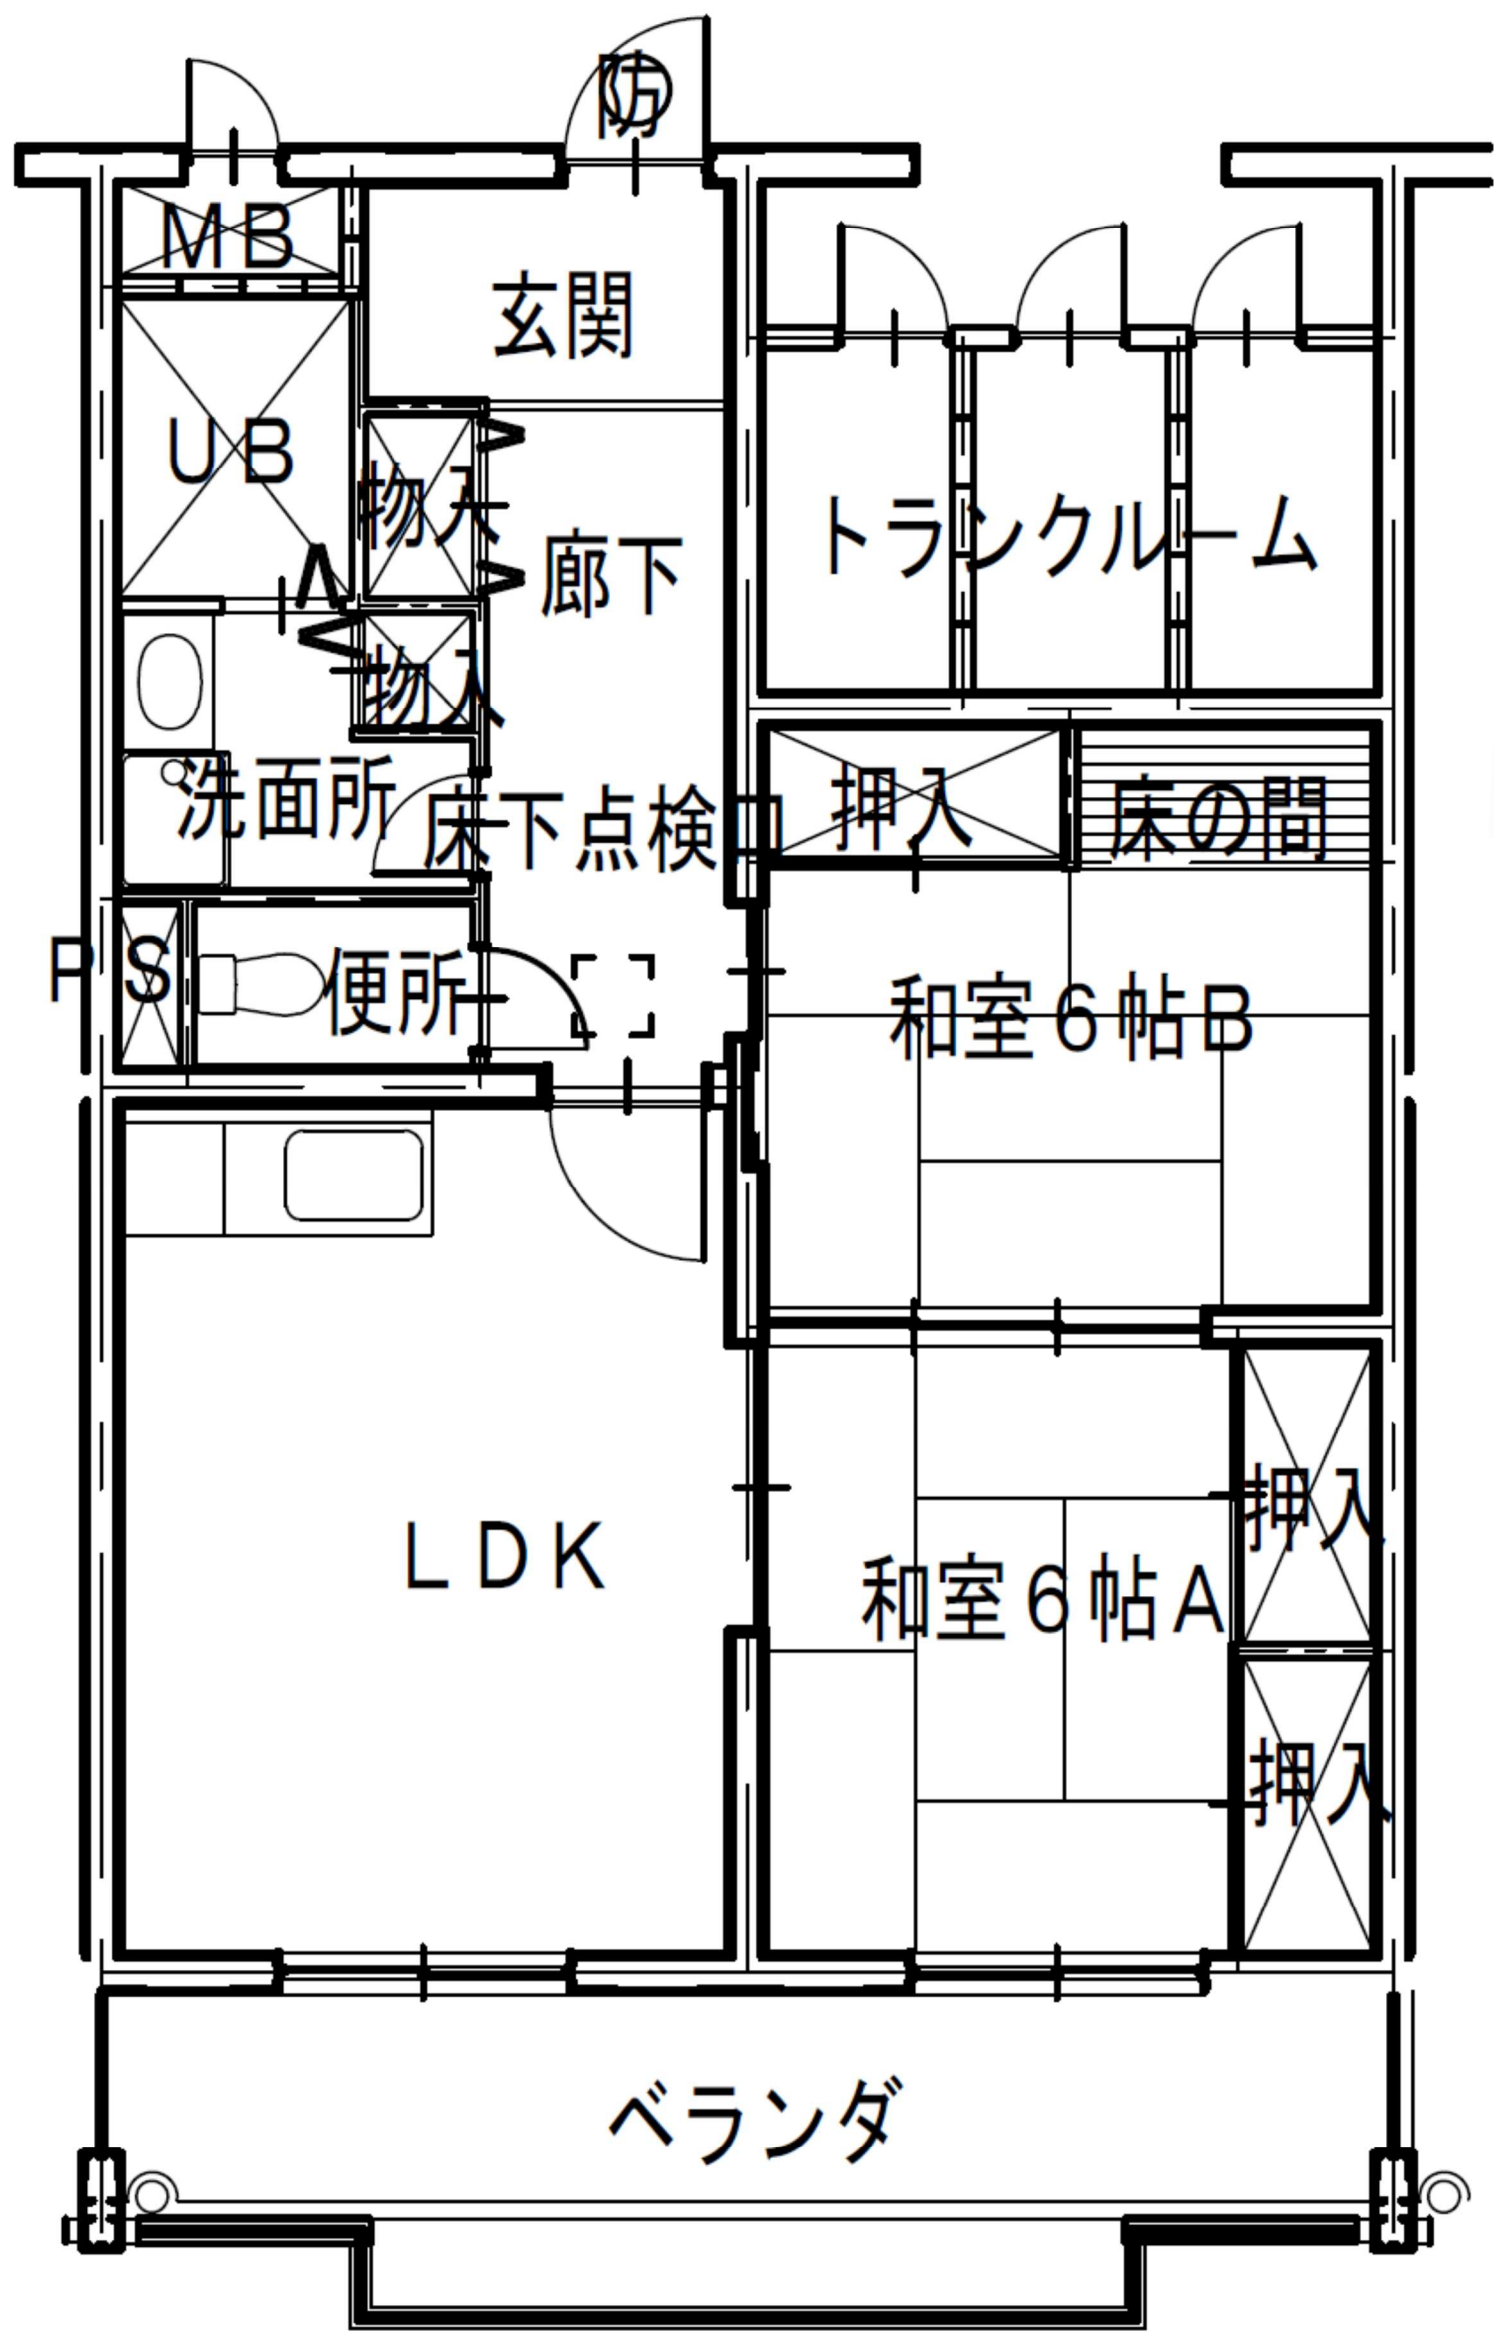

片桐東団地 F棟 102号

2LDK