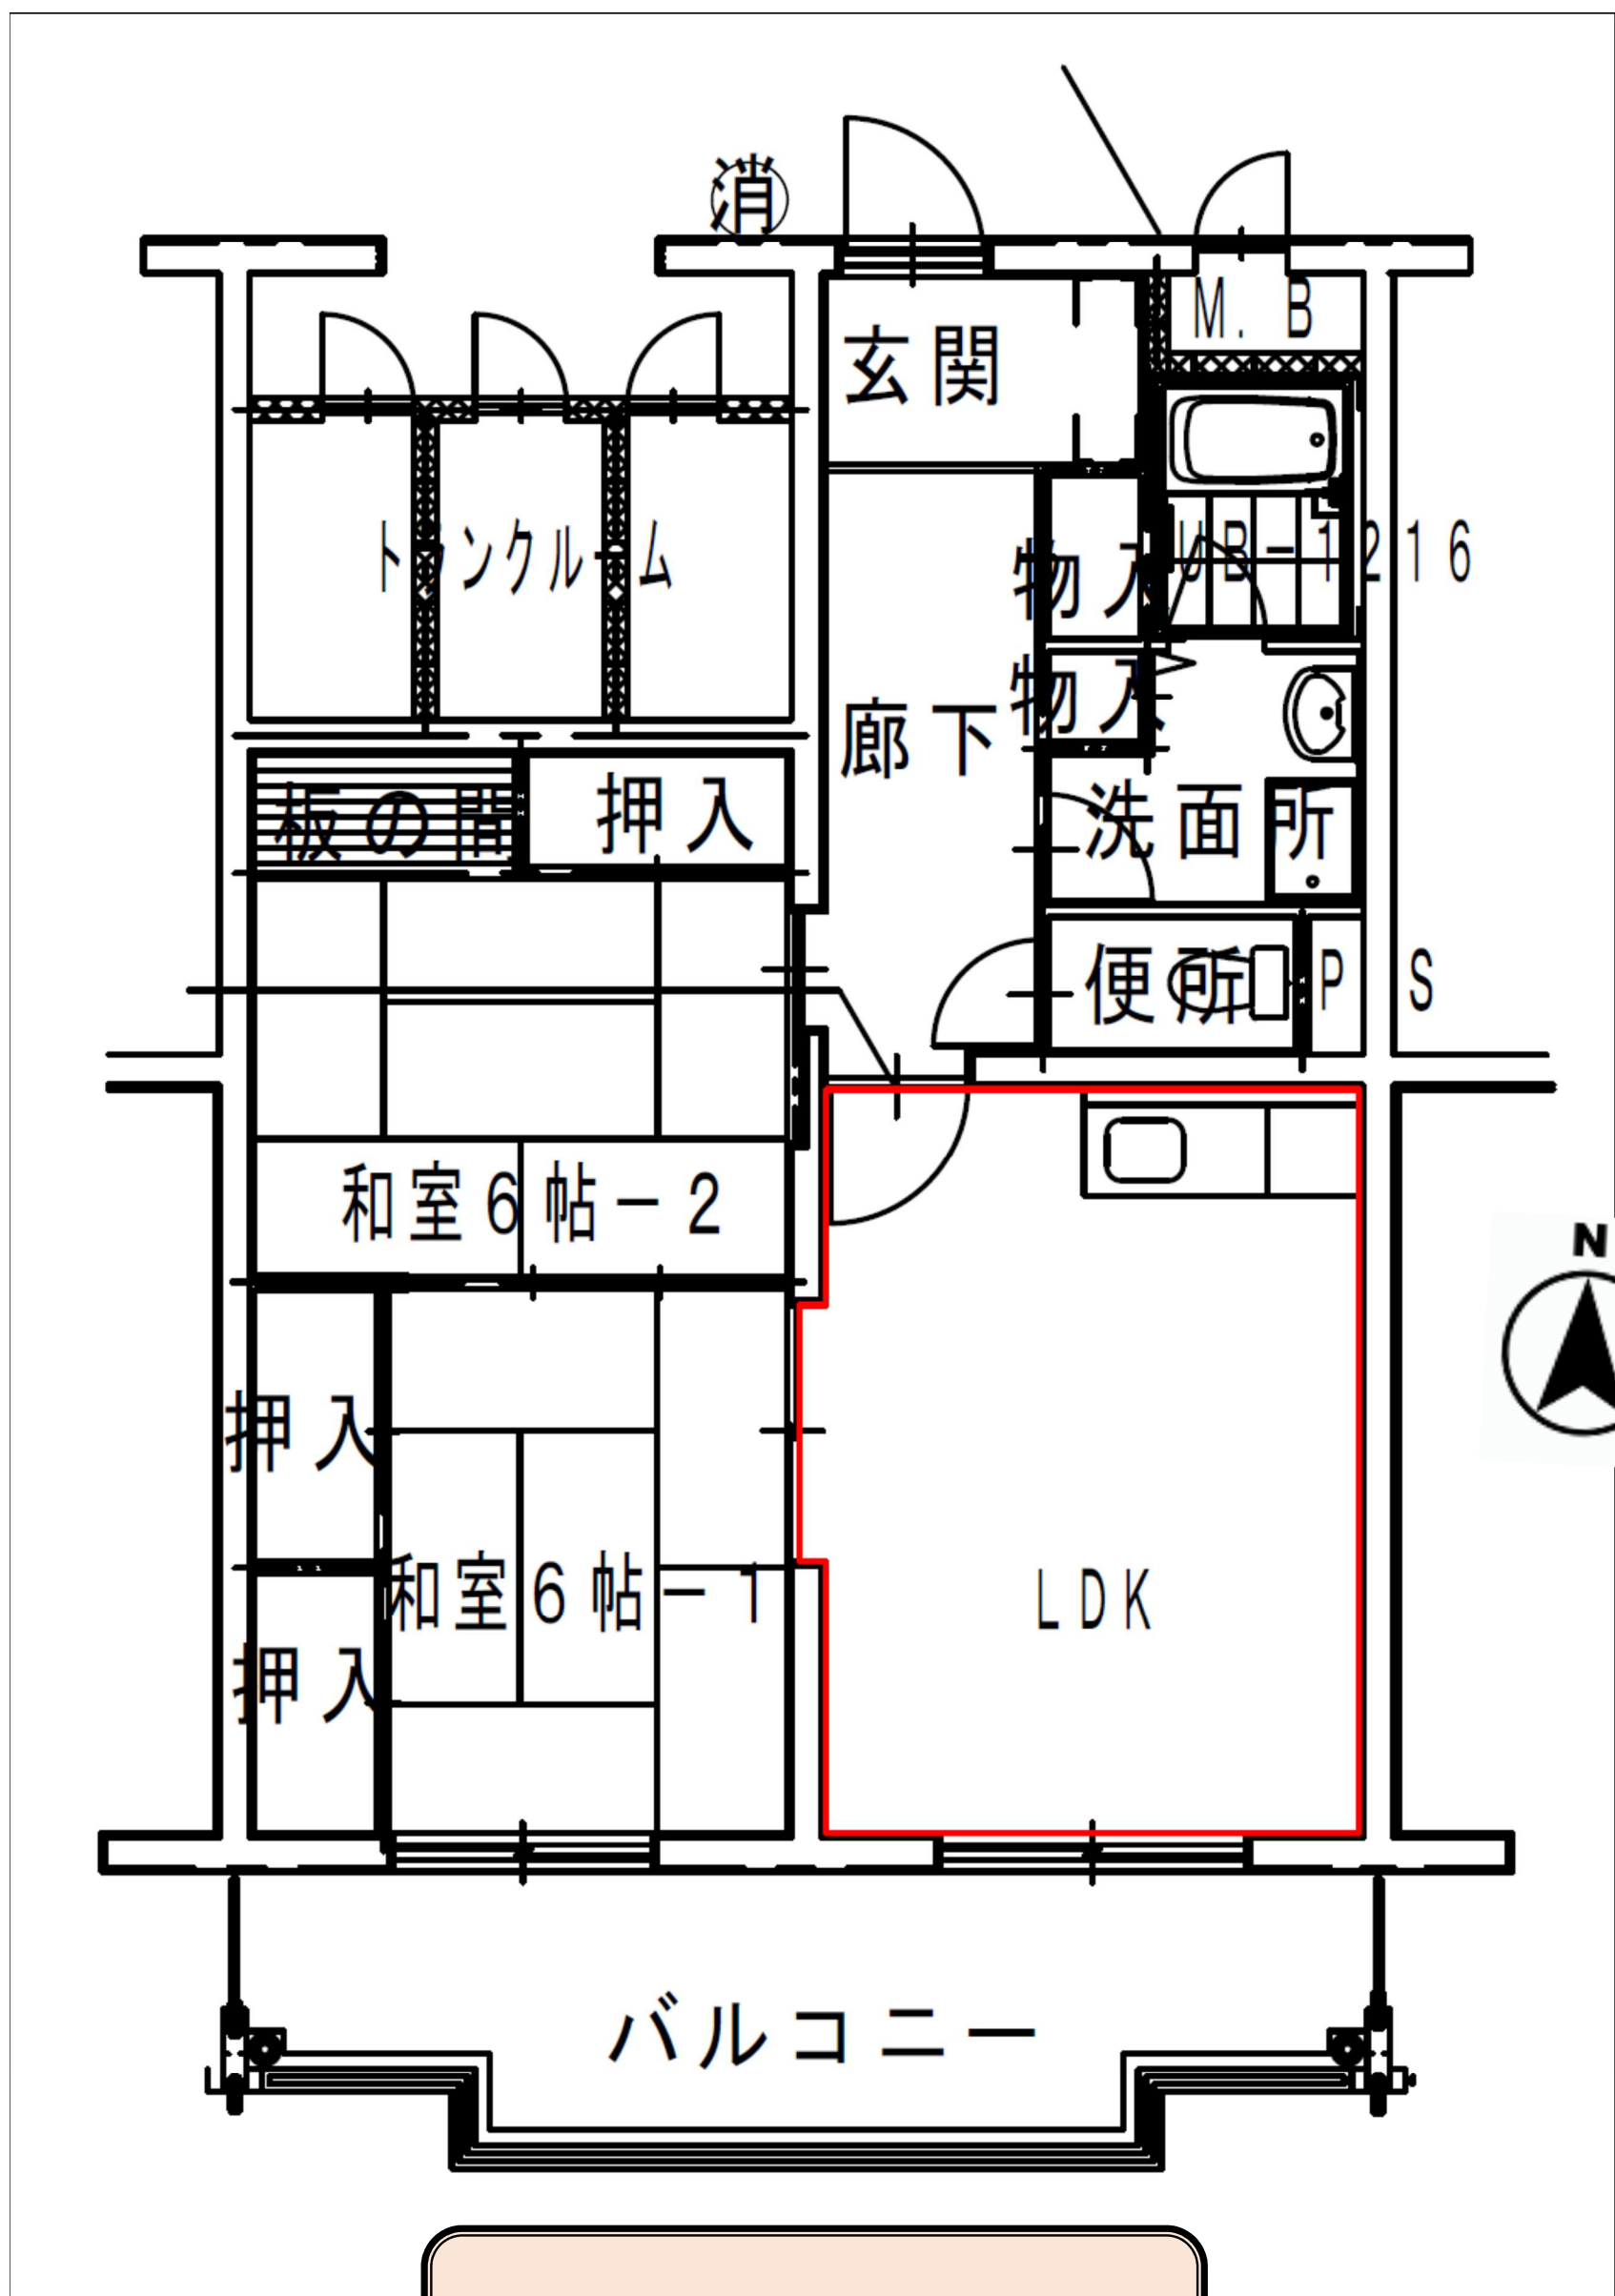

片桐東団地 B棟 102号

2LDK