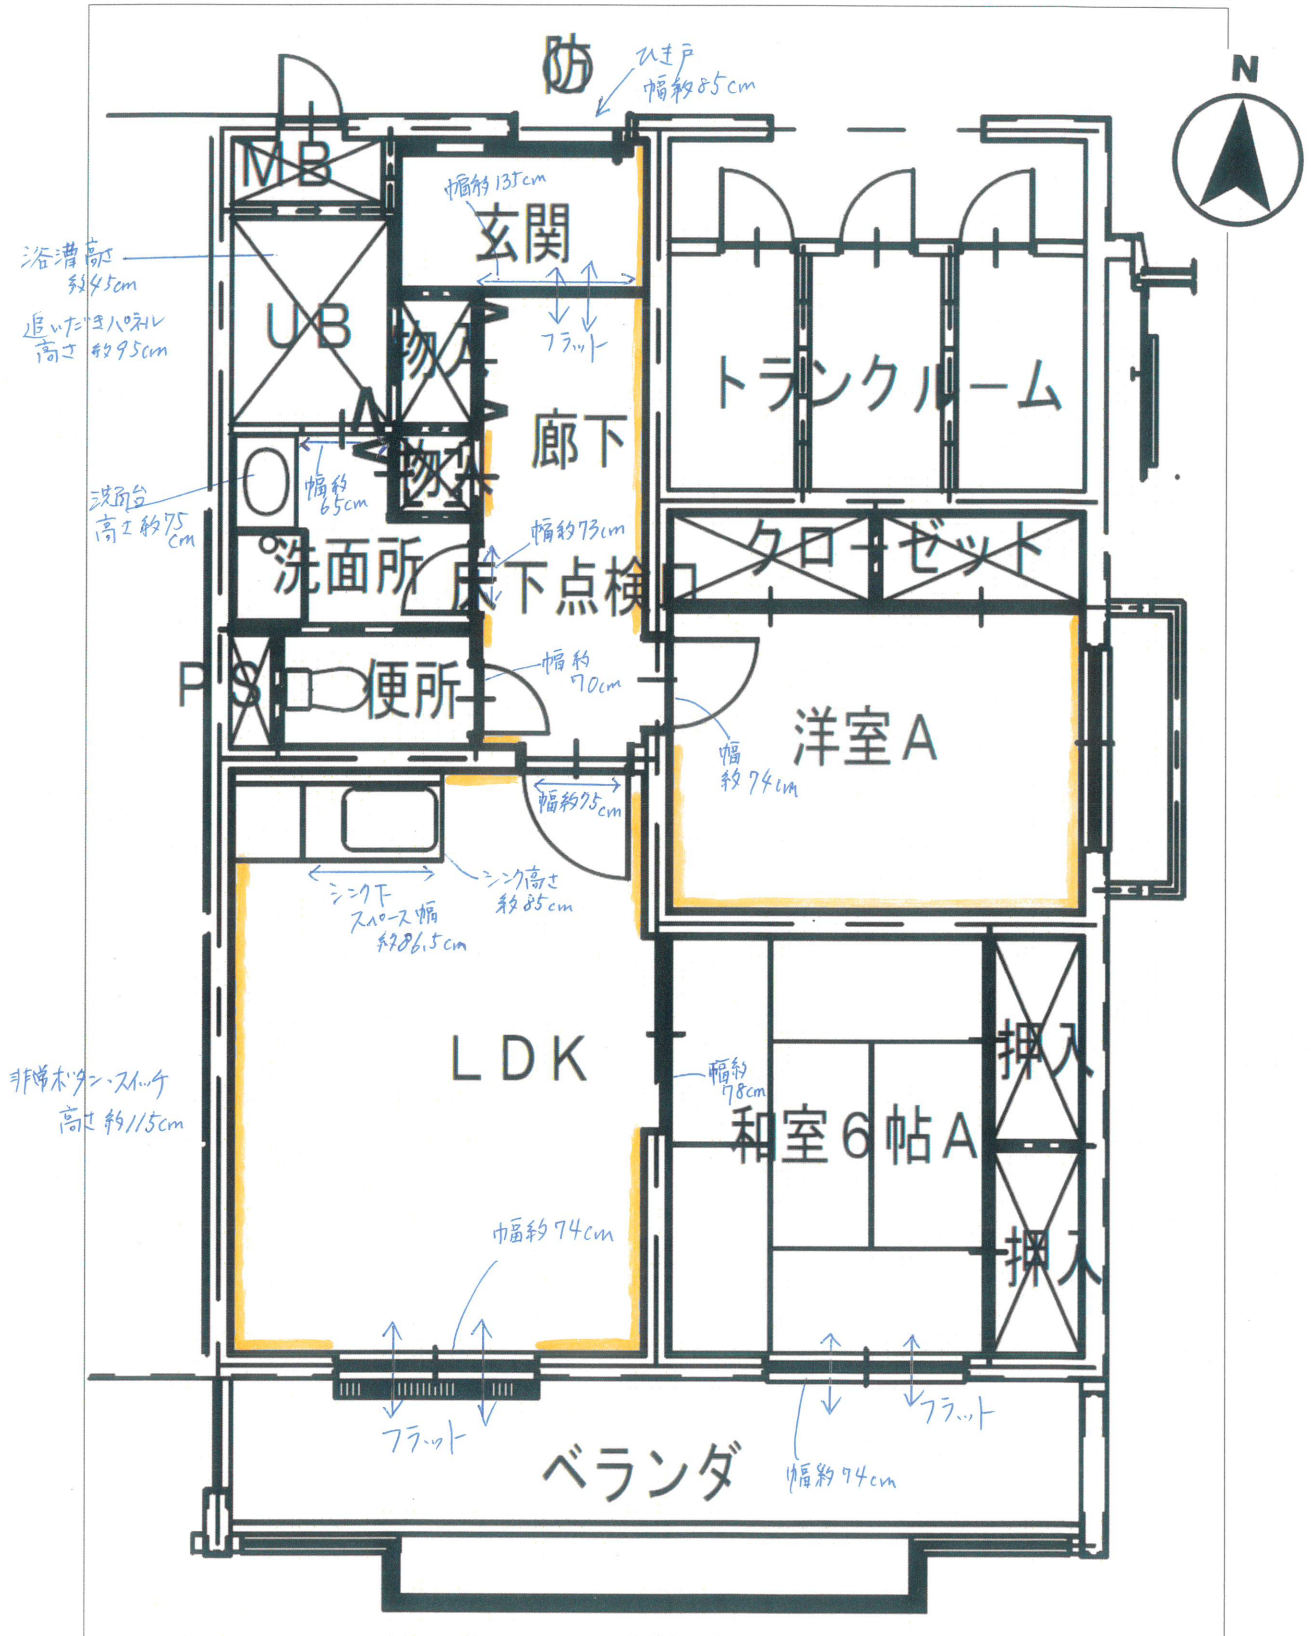

● 車イスのための腰板ありとこ

片桐東団地 G棟 103号

2LDK (玄関引き戸、段差を少なくした仕様)