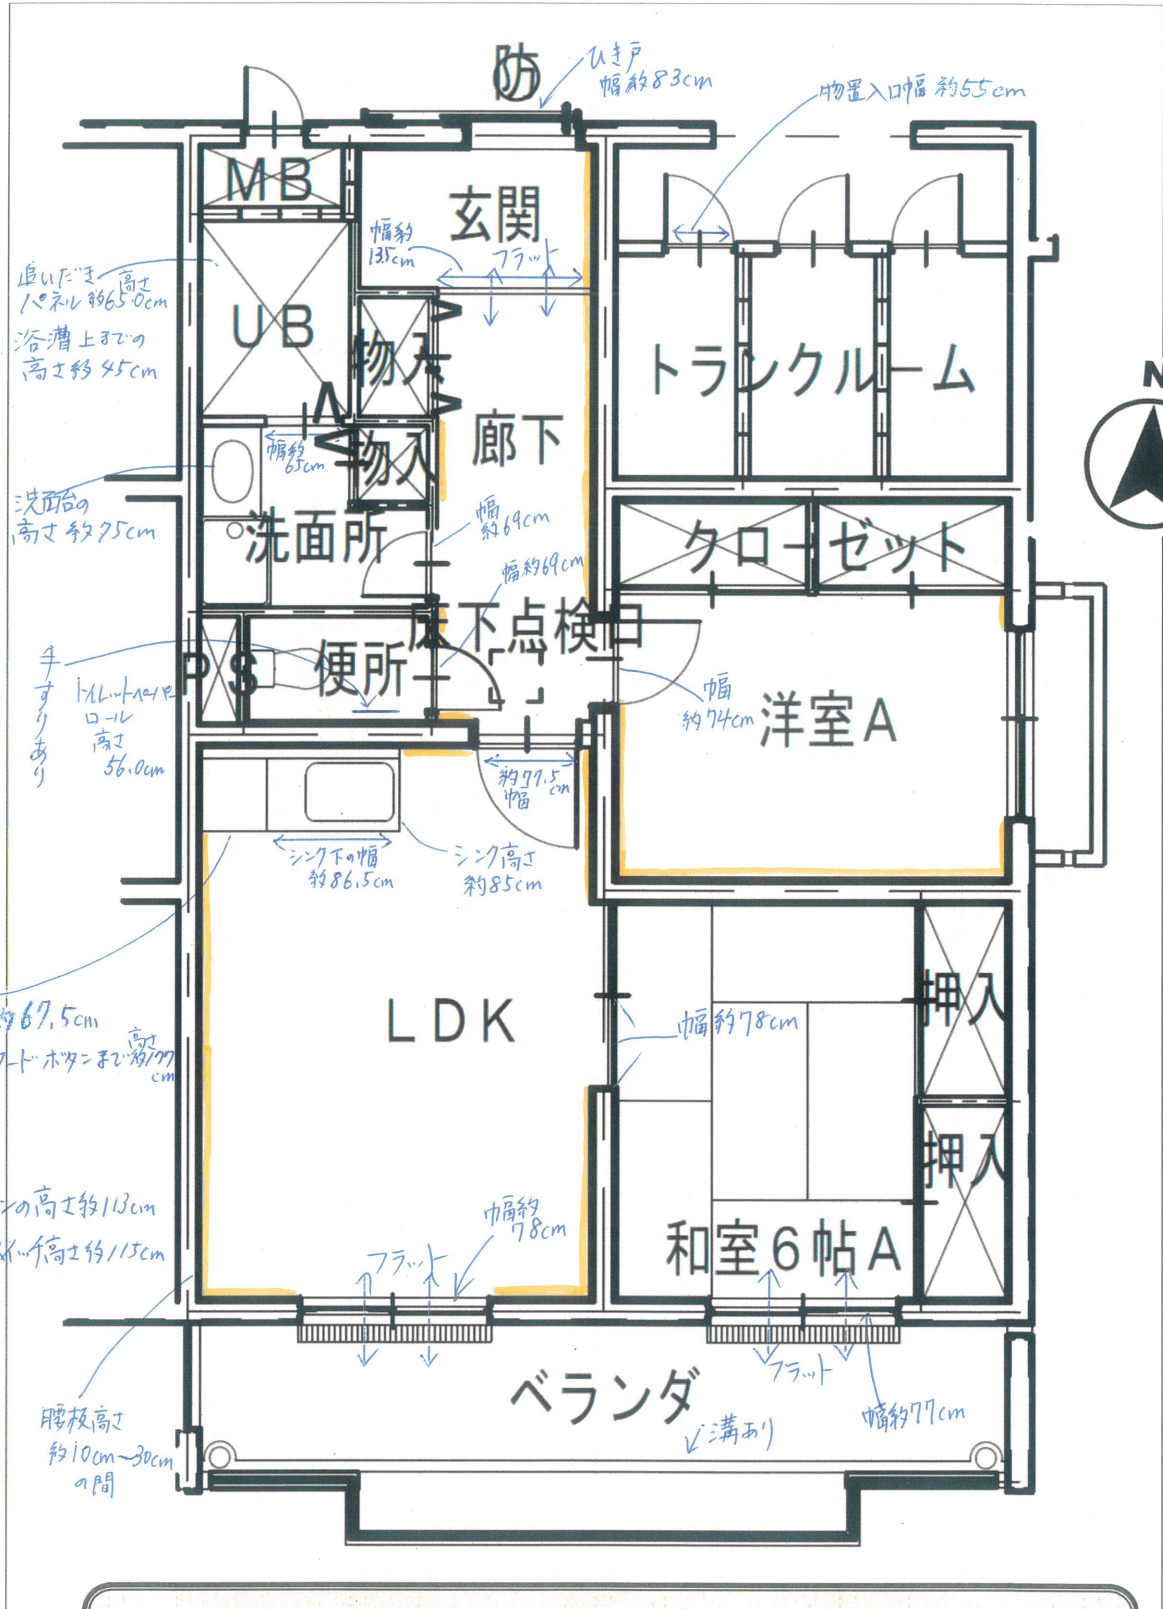

— : 車イスのための腰板ありところ

# 片桐東団地 F棟 103号

**2LDK** (玄関引き戸、段差少なくした仕様)