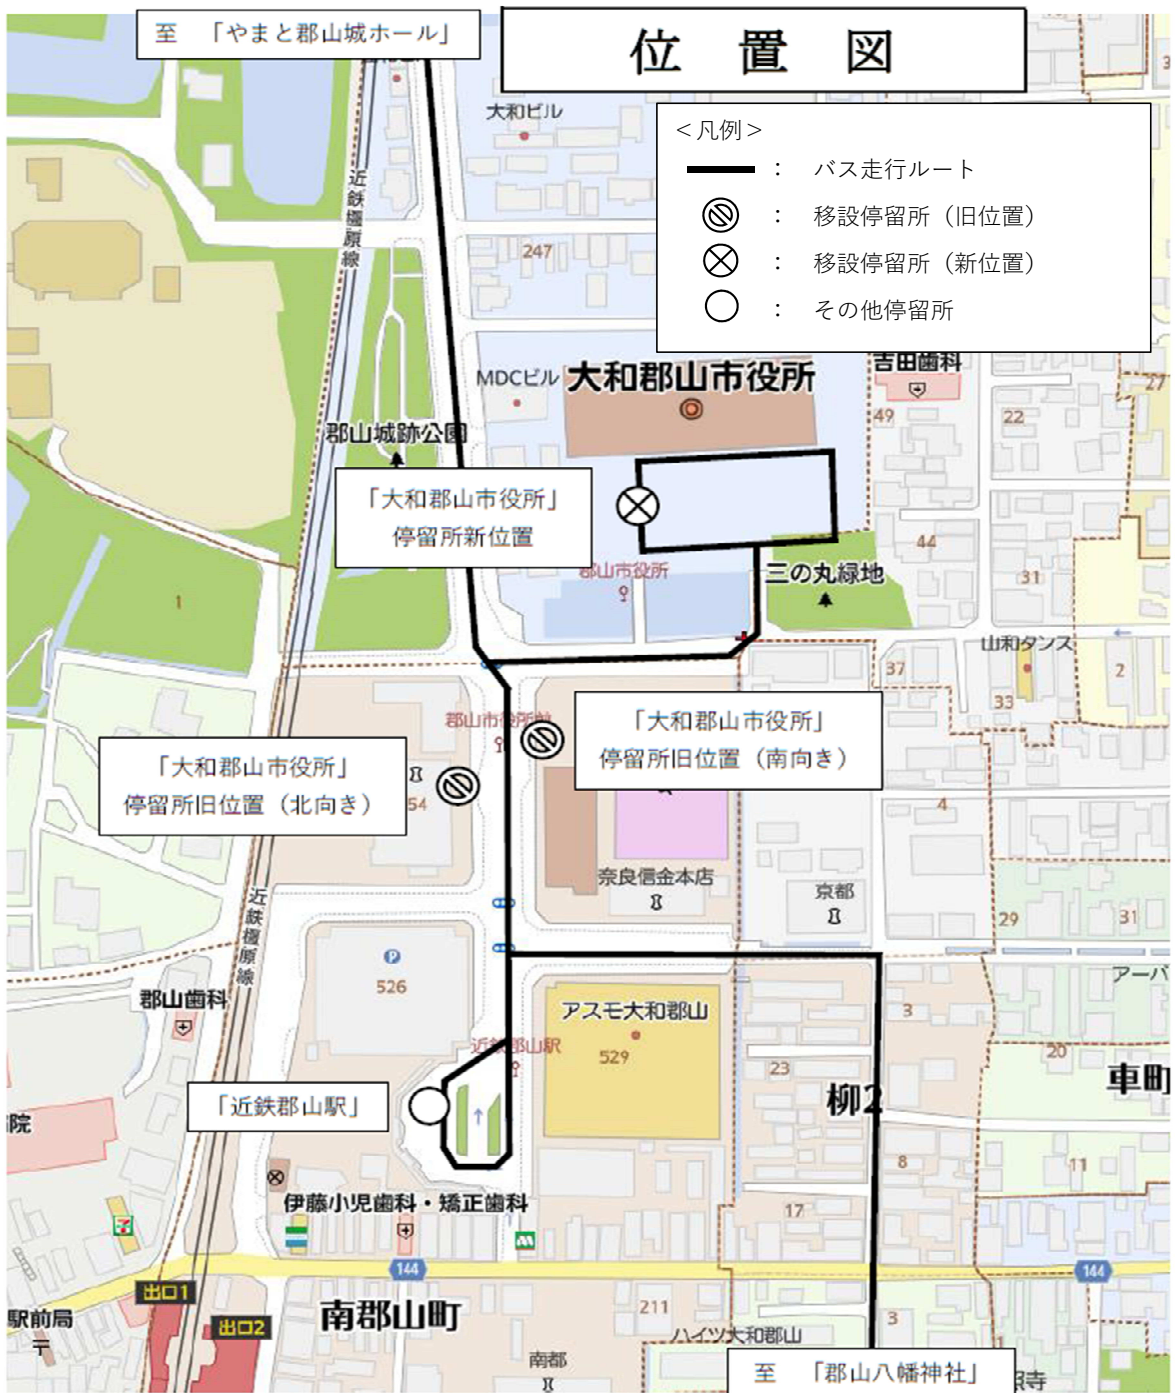

大和郡山市地域公共交通総合連絡協議会

(書面協議)

日時 令和5年6月15日(木)
～令和5年6月23日(金)

議 事

第1号議案 新庁舎乗入れに伴う停留所移設およびダイヤ改正について

第1号議案

新庁舎乗入れに伴う停留所移設およびダイヤ改正について

このことについて、新庁舎建設工事の完了および庁舎前駐車場の供用開始に伴い、市コミュニティバス3路線の「市役所」停留所を新庁舎玄関前(庁舎前駐車場内)に移設すること、およびこのことに伴うダイヤ改正について、協議会の承認を求めます。

(経緯および補足)

「市役所」停留所は元々旧庁舎玄関前に設置していましたが、新庁舎建設工事のため令和4年5月より三の丸会館横へ一時的に移設していました。このたび工事の完了にあわせて、当該停留所を再び庁舎玄関前へ移設し、併せて必要なダイヤ改正を行うものです。停留所の位置関係については資料1を、ダイヤについては資料2~4をご参照ください。

なお、移設にあたっては運輸局の認可が必要になるため、運用開始は7月31日(月)を予定しています。

大和郡山市コミュニティバス「元気城下町号」のご案内

● 時刻表(R5.7.31改正)

順路	番号	停 留 所 名	第1便	第2便	第3便	第4便	第5便	第6便	
運行順路 交通事情等により運行が遅れが生じる場合がありますが、ご容赦ください。	1	老人福祉センター	—	9:30	11:00	13:15	15:00	16:30	
	2	やまと郡山城ホール	—	9:32	11:02	13:17	15:02	16:32	
	3	大和郡山市役所	—	9:34	11:04	13:19	15:04	16:34	
	4	近鉄郡山駅	8:00	9:37	11:07	13:22	15:07	16:37	
	3	大和郡山市役所	8:02	9:39	11:09	13:24	15:09	16:39	
	2	やまと郡山城ホール	8:04	9:41	11:11	13:26	15:11	16:41	
	1	老人福祉センター	8:08	—	—	—	—	—	
	5	小川町	8:10	9:44	11:14	13:29	15:14	16:44	
	6	ハローワーク前	8:11	9:45	11:15	13:30	15:15	16:45	
	7	箱本館「紺屋」	8:17	9:51	11:21	13:36	15:21	16:51	
	8	JR郡山駅西口	8:22	9:56	11:26	13:41	15:26	16:56	
	9	柳町	8:25	9:59	11:29	13:44	15:29	16:59	
	10	天井町	8:26	10:00	11:30	13:45	15:30	17:00	
	11	さんて郡山	8:27	10:01	11:31	13:46	15:31	17:01	
	12	青藍病院前	8:29	10:03	11:33	13:48	15:33	17:03	
	13	JR郡山駅東口	8:33	10:07	11:37	13:52	15:37	17:07	
	14	平和団地前	8:35	10:09	11:39	13:54	15:39	17:09	
	15	平和橋	現改	8:37	10:11	11:41	13:56	15:41	17:11 17:13
	14	平和団地前	8:42	10:16	11:46	14:01	15:46	—	
	13	JR郡山駅東口	8:45	10:19	11:49	14:04	15:49	—	
	11	さんて郡山	8:49	10:23	11:53	14:08	15:53	—	
	12	青藍病院前	8:51	10:25	11:55	14:10	15:55	—	
	10	天井町	8:52	10:26	11:56	14:11	15:56	—	
	9	柳町	8:53	10:27	11:57	14:12	15:57	—	
	8	JR郡山駅西口	8:57	10:31	12:01	14:16	16:01	—	
	16	郡山八幡神社	9:00	10:34	12:04	14:19	16:04	—	
	4	近鉄郡山駅	9:03	10:37	12:07	14:22	16:07	—	
3	大和郡山市役所	9:05	10:39	12:09	14:24	16:09	—		
2	やまと郡山城ホール	9:07	10:41	12:11	14:26	16:11	—		
1	老人福祉センター	現改	9:09 9:12	10:43 10:47	12:13 12:17	14:28 14:32	16:13 16:17	—	