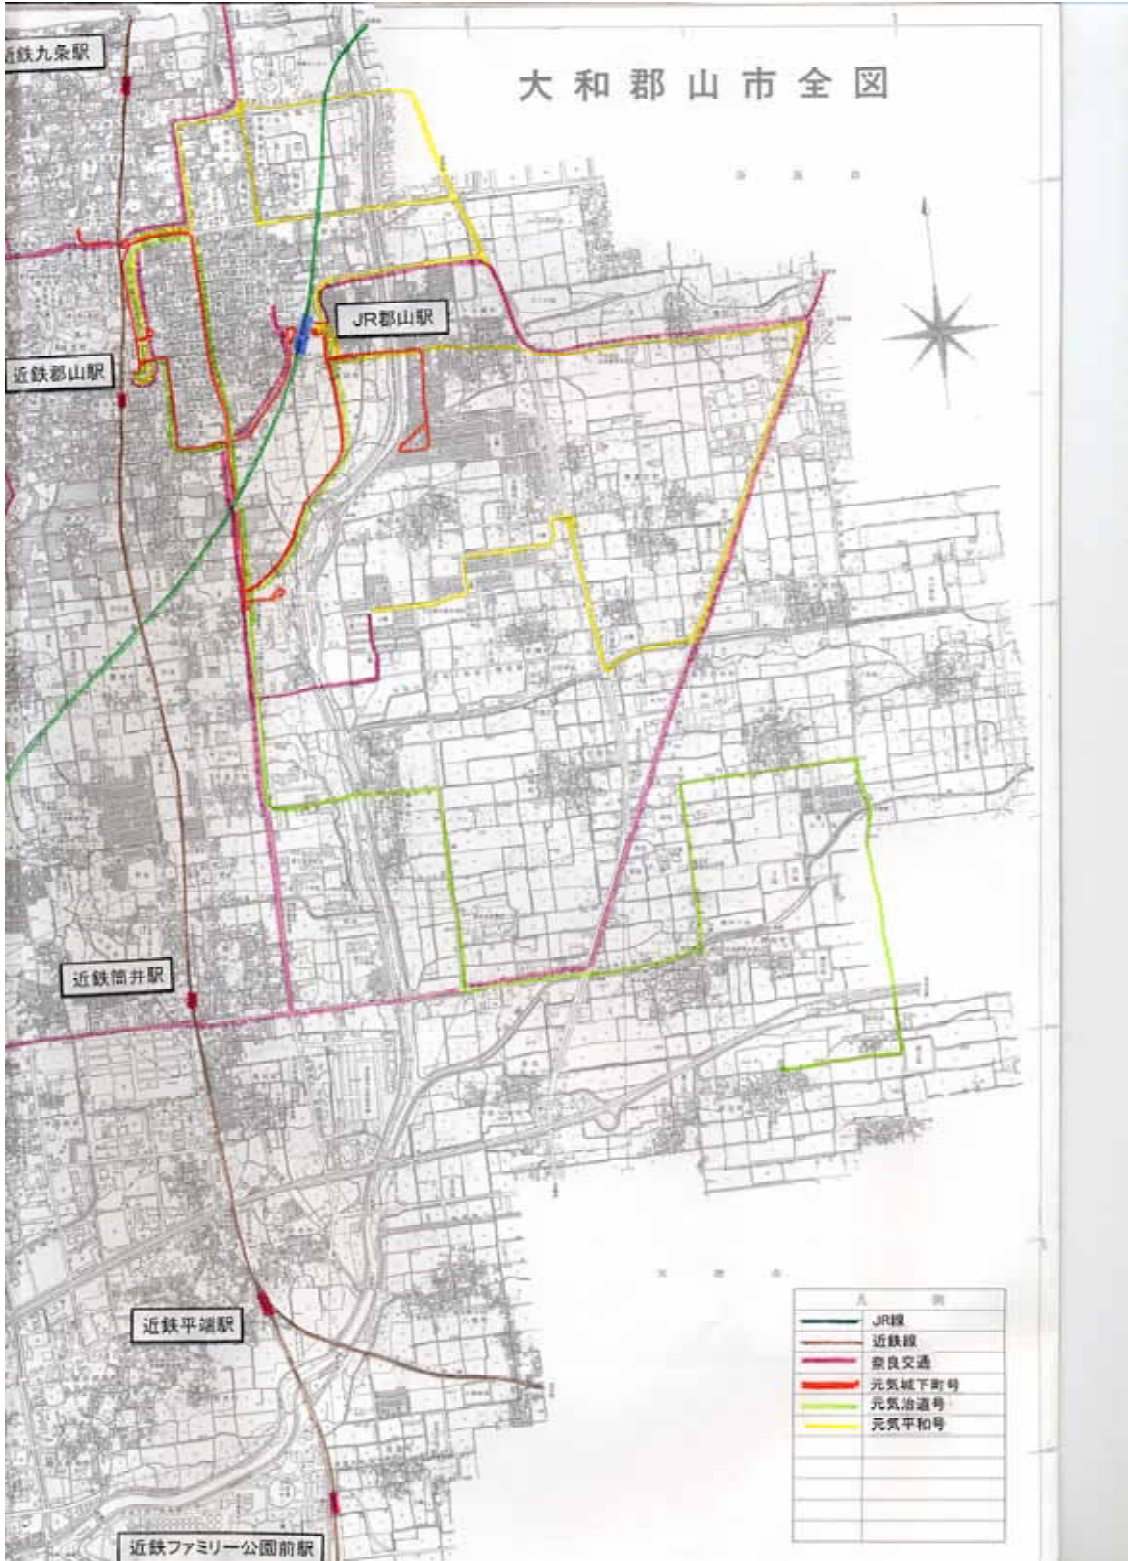

# 大和郡山市全図

凡 例	
	JR線
	近鉄線
	奈良交通
	元氣城下町号
	元氣治道号
	元氣平和号