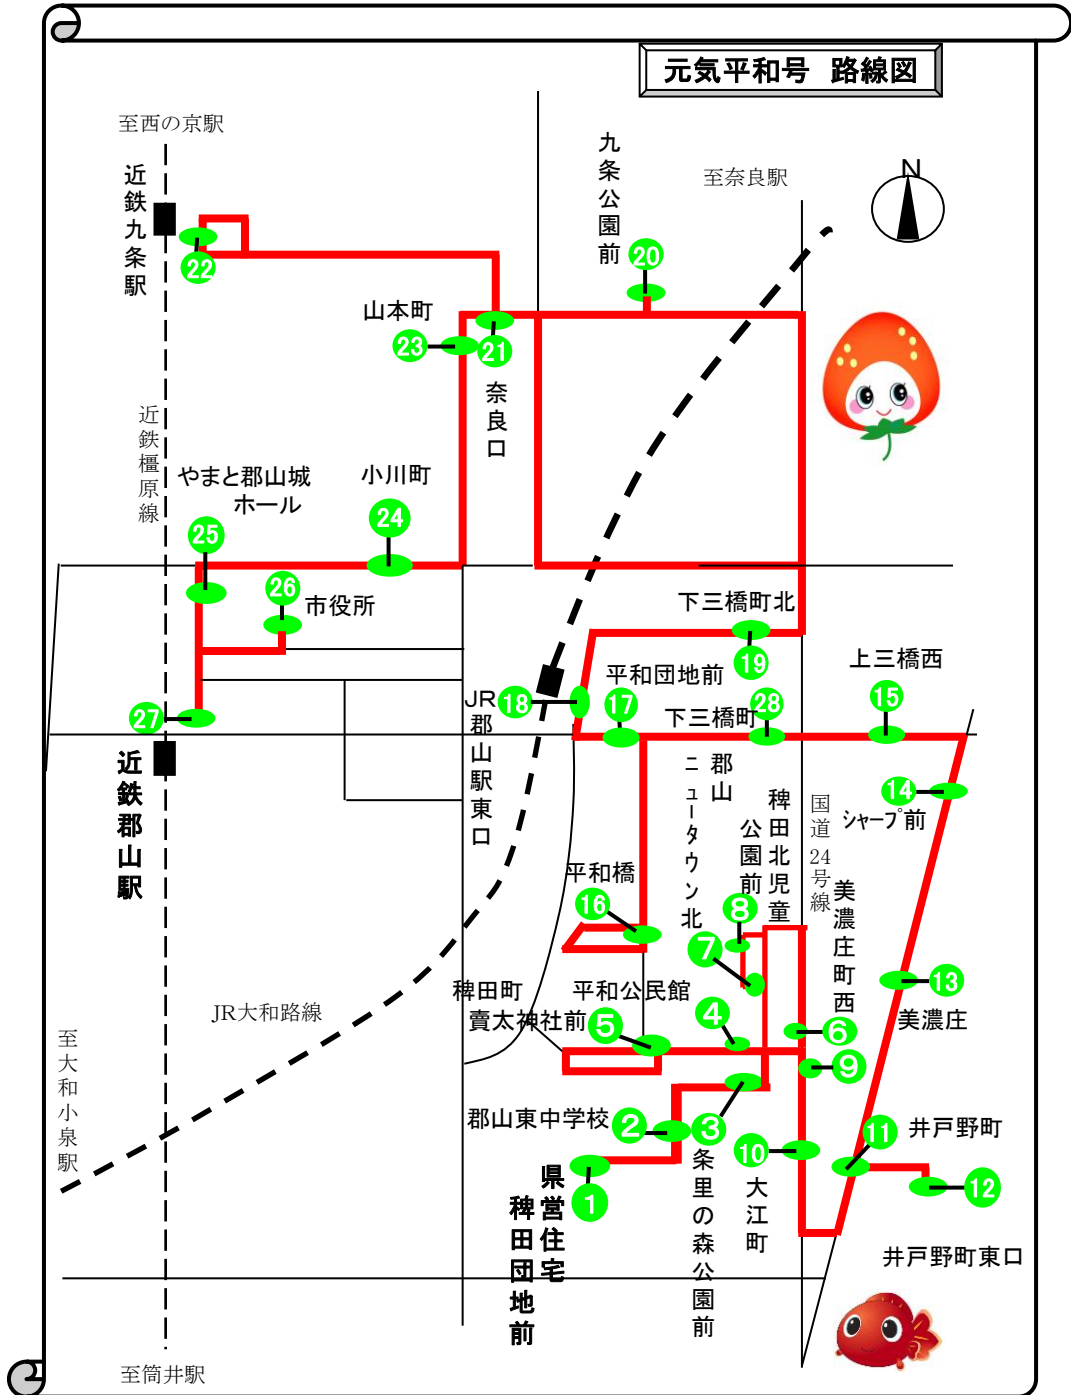

大和郡山市コミュニティバス「元気平和号」のご案内

【運賃】1回乗車につき100円（小学生は半額）
 ※未就学児や身体障害者手帳・療育手帳・精神障害者保健福祉手帳保持者は無料です。
 また第1種障害者及び精神障害者保健福祉手帳1級の方は、本人とその介護者が無料です。
 【運行日】月～金曜日（土、日、祝日および12月29日～1月3日は運休）

★裏面に時刻表があります。

コミュニティバス「元気平和号」のご案内

● 時刻表(R5.7.31改正)

順路	番号	停留所名	第1便	第2便	第3便	第4便
運行順路	1	県営住宅稗田団地前	7:30	9:10	12:40	15:30
	2	郡山東中学校	7:31	9:11	12:41	15:31
	3	条里の森公園前	7:32	9:12	12:42	15:32
	4	平和公民館	-	9:14	12:44	15:34
	5	稗田町賣太神社前	-	9:15	12:45	15:35
	6	美濃庄町西	7:34	9:19	12:49	15:39
	7	郡山ニュータウン北	7:36	9:21	12:51	15:41
	8	稗田北児童公園前	7:36	9:21	12:51	15:41
	9	美濃庄町西	7:39	9:24	12:54	15:44
	10	大江町	7:39	9:24	12:54	15:44
	11	井戸野町	7:40	9:25	12:55	15:45
	12	井戸野町東口	7:44	9:29	12:59	15:49
	13	美濃庄	7:47	9:32	13:02	15:52
	14	シャープ前	7:50	9:35	13:05	15:55
	15	上三橋西	7:52	9:37	13:07	15:57
	28	下三橋町	7:55	9:40	13:10	16:00
	16	平和橋	7:57	9:42	13:12	16:02
	17	平和団地前	8:02	9:47	13:17	16:07
	18	JR郡山駅東口	8:06	9:51	13:21	16:11
	19	下三橋町北	8:08	9:53	13:23	16:13
	20	九条公園前	8:17	10:02	13:32	16:22
	21	奈良口	8:19	10:04	13:34	16:24
	22	近鉄九条駅	8:21	10:06	13:36	16:26
	23	山本町	8:23	10:08	13:38	16:28
	24	小川町	8:24	10:09	13:39	16:29
	25	やまと郡山城ホール	8:26	10:11	13:41	16:31
	26	市役所	8:28	10:13	13:43	16:33
27	近鉄郡山駅	8:34	10:19	13:49	16:39	
-	発車時間待ち(停車)		-	-	-	-
27	近鉄郡山駅	-	10:35	14:05	16:55	
26	市役所	-	10:37	14:07	16:57	
25	やまと郡山城ホール	-	10:39	14:09	16:59	
24	小川町	-	10:41	14:11	17:01	
23	山本町	-	10:42	14:12	17:02	
22	近鉄九条駅	-	10:44	14:14	17:04	
21	奈良口	-	10:46	14:16	17:06	
20	九条公園前	-	10:49	14:19	17:09	
19	下三橋町北	-	10:55	14:25	17:15	
18	JR郡山駅東口	-	10:59	14:29	17:19	
17	平和団地前	-	11:01	14:31	17:21	
16	平和橋	-	11:03	14:33	17:23	
28	下三橋町	-	11:08	14:38	17:28	
15	上三橋西	-	11:11	14:41	17:31	
14	シャープ前	-	11:13	14:43	17:33	
13	美濃庄	-	11:14	14:44	17:34	
12	井戸野町東口	-	11:18	14:48	17:38	
11	井戸野町	-	11:20	14:50	17:40	
10	大江町	-	11:22	14:52	17:42	
6	美濃庄町西	-	11:23	14:53	17:43	
7	郡山ニュータウン北	-	11:25	14:55	17:45	
8	稗田北児童公園前	-	11:26	14:56	17:46	
4	平和公民館	-	11:29	14:59	17:49	
5	稗田町賣太神社前	-	11:30	15:00	17:50	
3	条里の森公園前	-	11:33	15:03	17:53	
2	郡山東中学校	-	11:34	15:04	17:54	
1	県営住宅稗田団地前	-	11:39	15:09	17:59	