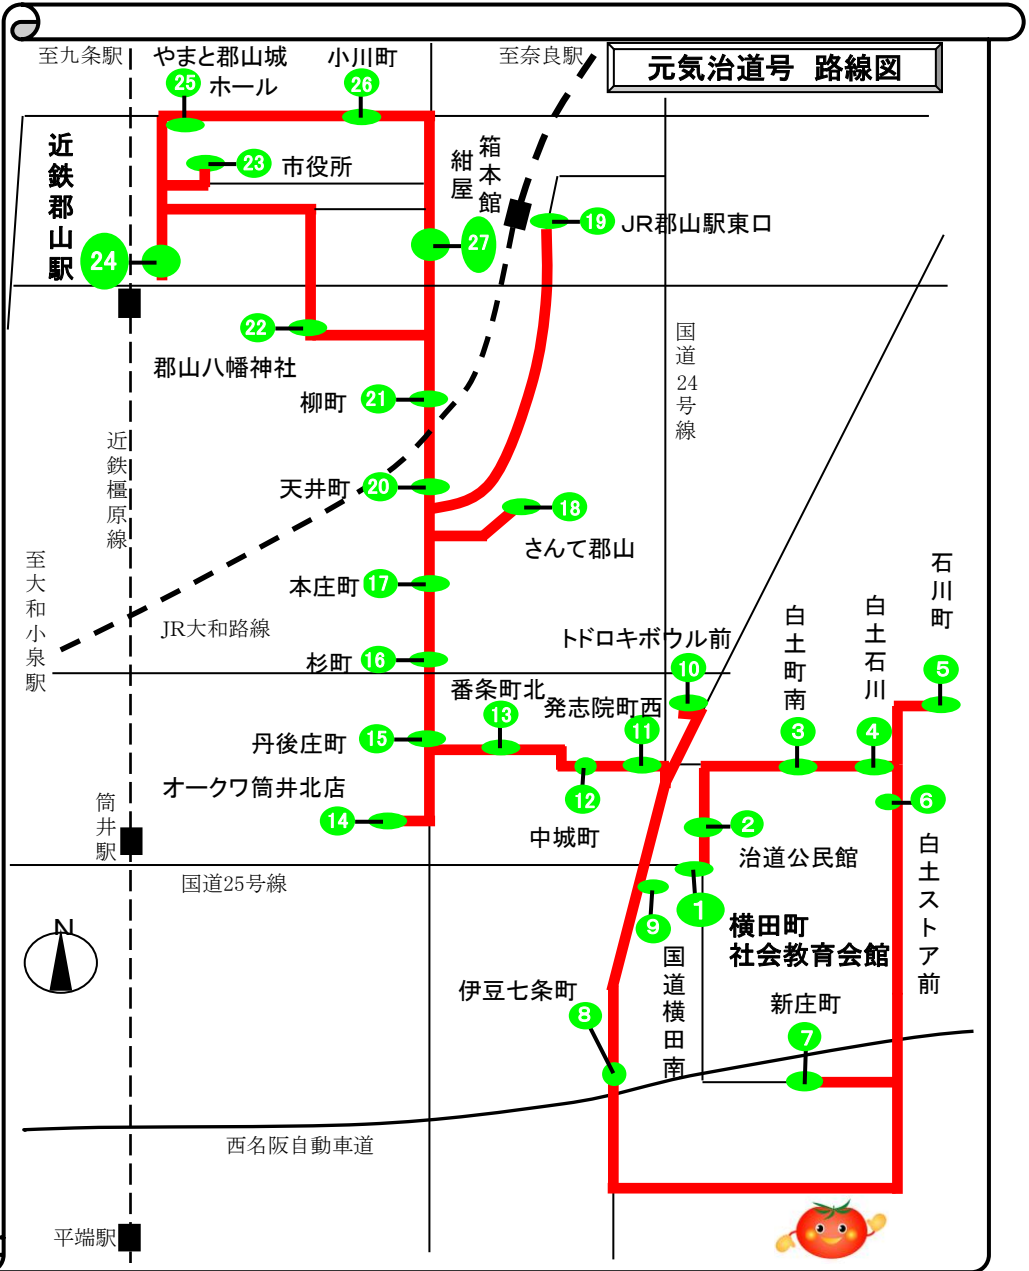

大和郡山市コミュニティバス「元気治道号」のご案内

【運賃】1回乗車につき100円（小学生は半額）

※未就学児や身体障害者手帳・療育手帳・精神障害者保健福祉手帳保持者は無料です。

また第1種障害者及び精神障害者保健福祉手帳1級の方は、本人とその介護者が無料です。

【運行日】月～金曜日（土、日、祝日および12月29日～1月3日は運休）

★裏面に時刻表があります。

コミュニティバス「元気治道号」のご案内

● 時刻表 (R5.7.31改正)

順路	番号	停留所名	第1便	第2便	第3便	
運行順路	1	横田町社会教育会館	8:45	11:45	14:50	
	2	治道公民館	8:47	11:47	14:52	
	4	白土石川	8:50	11:50	14:55	
	5	石川町	8:52	11:52	14:57	
	7	新庄町	8:57	11:57	15:02	
	8	伊豆七条町	9:02	12:02	15:07	
	10	トドロキボウル前	9:07	12:07	15:12	
	11	発志院町西	9:09	12:09	15:14	
	12	中城町	9:10	12:10	15:15	
	13	番条町北	9:12	12:12	15:17	
	14	オークワ筒井北店	9:15	12:15	15:20	
	15	丹後庄町	9:17	12:17	15:22	
	16	杉町	9:18	12:18	15:23	
	17	本庄町	9:19	12:19	15:24	
	18	さんて郡山	9:21	12:21	15:26	
	19	JR郡山駅東口	9:27	12:27	15:32	
	20	天井町	9:30	12:30	15:35	
	21	柳町	9:31	12:31	15:36	
	22	郡山八幡神社	9:33	12:33	15:38	
	23	市役所	9:35	12:35	15:40	
	24	近鉄郡山駅	9:43	12:43	15:48	
	-	発車時間待ち(停車)		-	-	-
	24	近鉄郡山駅	9:50	13:45	16:45	
	23	市役所	9:52	13:47	16:47	
25	やまと郡山城ホール	9:54	13:49	16:49		
26	小川町	9:56	13:51	16:51		
27	箱本館「紺屋」	9:58	13:53	16:53		
21	柳町	9:59	13:54	16:54		
20	天井町	10:00	13:55	16:55		
19	JR郡山駅東口	10:04	13:59	16:59		
18	さんて郡山	10:08	14:03	17:03		
17	本庄町	10:10	14:05	17:05		
16	杉町	10:11	14:06	17:06		
15	丹後庄町	10:12	14:07	17:07		
14	オークワ筒井北店	10:14	14:09	17:09		
13	番条町北	10:17	14:12	17:12		
12	中城町	10:19	14:14	17:14		
11	発志院町西	10:20	14:15	17:15		
10	トドロキボウル前	10:22	14:17	17:17		
9	国道横田南	10:26	14:21	17:21		
8	伊豆七条町	10:27	14:22	17:22		
7	新庄町	10:35	14:30	17:30		
6	白土ストア前	10:39	14:34	17:34		
5	石川町	10:41	14:36	17:36		
3	白土町南	10:43	14:38	17:38		
2	治道公民館	10:46	14:41	17:41		
1	横田町社会教育会館	10:49	14:44	17:44		

交通事情等により運行に遅れが生じる場合がありますが、ご容赦ください。

★裏面に路線図があります。