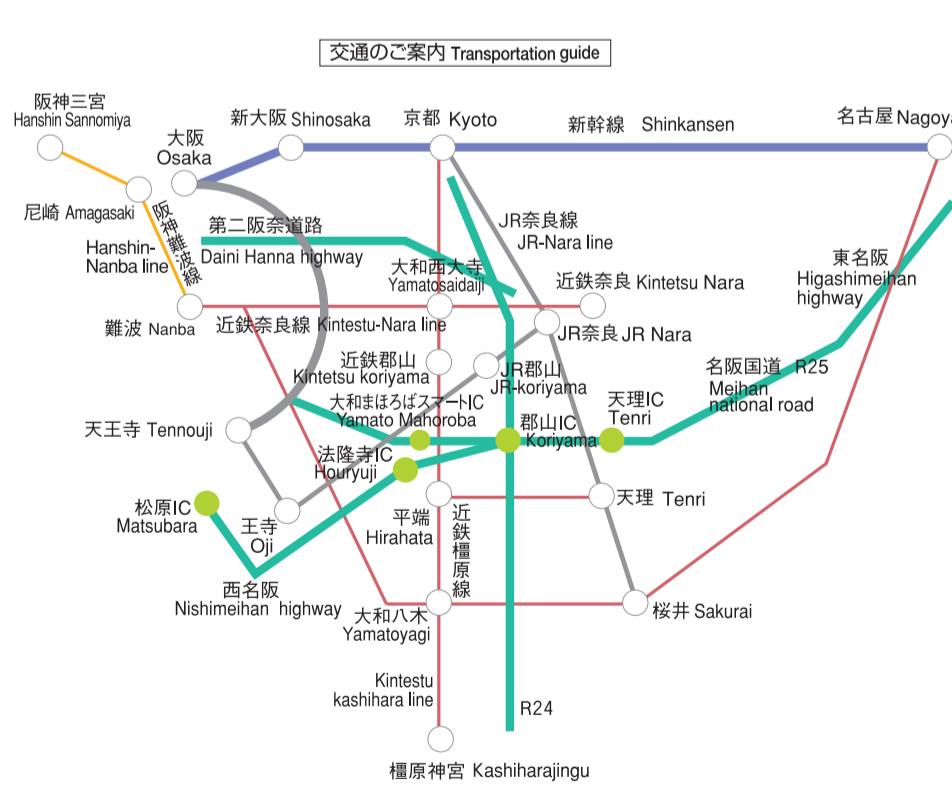

宿泊 Stay

尾川 大和郡山市雑穀町17 TEL.0743-52-2162
料理旅館 Ryozaryukan
OGAWA 17 zakoku town Yamatokoriyama city (10 minutes on foot from Kintetsu Koriyama station, 3 minutes on foot from JR Koriyama Station)
サンホテル大和郡山 大和郡山市南井町635-1 TEL.0743-23-0111
ビジネスホテル Business hotel
SUN HOTEL YAMATOKORIYAMA 635-1 tsutsu town Yamatokoriyama city 2 minutes on foot from Kintetsu Tsutsu Station)
スーパーホテル奈良・大和郡山・湯元・大納言「秀長」の湯 大和郡山市杉原205-1 TEL.0743-57-9800
SUPER HOTEL NARA YAMATOKORIYAMA YUMOTO DANAGON "HIDENAGA" no YU 205-1 sugi town Yamatokoriyama city (5 minutes by car from Kintetsu Koriyama or Tsutsu Station, 5 minutes by car from JR Koriyama Station)

近鉄 KINTETSU
難波40分 (快速特急大和号のみ) JR (直通快速) 25分 天王寺
Nariba 40min (change saddle) Kyoto 25min
阪神三宮1時間36分 (快速特急大和号のみ) 大和郡山 天王寺
Hanshin Sannomiya 1H36min (change saddle) Koriyama
京都35分 (特急大和号のみ) 大和郡山 京都
Kyoto 35min (Limited express change saddle) Koriyama
名古屋2時間10分 (特急大和号のみ) 大和郡山 名古屋
Nagoya 2H10min (Limited express change yagi) Koriyama

自動車 Car
大和30分 (第二阪奈道路) 大和郡山 大阪 (京奈和+R24) 1時間 京都
(Dairi hanna highway) Osaka 30min (Kei Na Wa highway + Route24) 1H Kyoto
大和35分 (西名阪) 大和郡山 名古屋 (東名阪+名阪国道) 2時間 名古屋
(Nishimehan highway) Osaka 35min (Higashi Mehan highway) 2H Nagoya