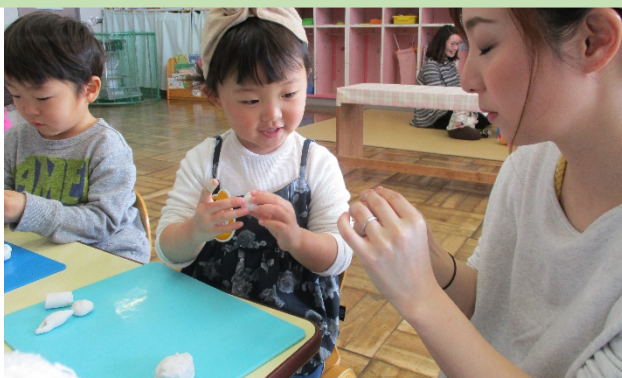

## 「お正月あそび」

たこあげや福笑い等お正月の遊びを  
おうちの人とたくさんしました。

## 「うさぎ組（2歳児）との交流」

うさぎ組の友達と一緒に粘土で遊びました。作ったもの  
を見合ったりして楽しみました。